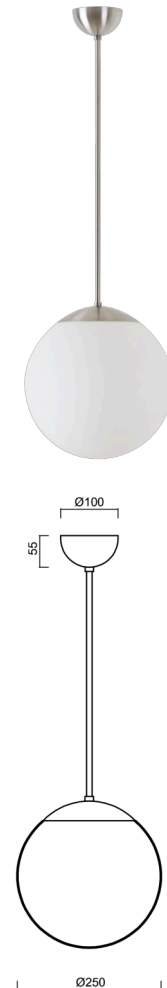

ADRIA P2A

Kód produktu: ADR50544

Typ: LED-5L06E300Z11/093/L100 NB 4K#

Krátký popis svítidla: Nerez broušené závěsné LED svítidlo ON/OFF a skleněné stínidlo TRIPLEX OPAL. Tyčový závěs o délce 100 cm.

Technická data

Typy svítidel	Klasické on/off
Typ montáže	závěsné - tyč
Materiál základny	nerez ocel
Materiál stínidla	třívrstvé sklo TRIPLEX OPÁL
Barva základny	nerez broušená
Barva stínidla	bílá
Držení stínidla	ocelový držák
Umístění montáže	strop
Šířka	250 mm
Délka	250 mm
Výška	250 mm
Průměr	Ø 250 mm
Délka závěsu	1000 mm
Montážní otvor	není
Energetická třída	D
Rázová pevnost	IK01
Provozní teplota	od -20°C do +30°C

Elektrická data

Příkon	14 W
Stupeň krytí	IP40
Objímka	LED modul
Svorkovnice	není

Světelná data

Světelný tok svítidla	2090 lm
Světelný tok zdroje	2380 lm
Teplota chromatičnosti	4000 K
Životnost LED L80/B10	100000 hod
CRI	Ra80
MacAdam	3
Fotobiologická bezpečnost svítidla dle EN 62471 (Blue light hazard)	Risk group 0

Eulum data pro výpočtové programy jsou k dispozici na www.osmont.cz.