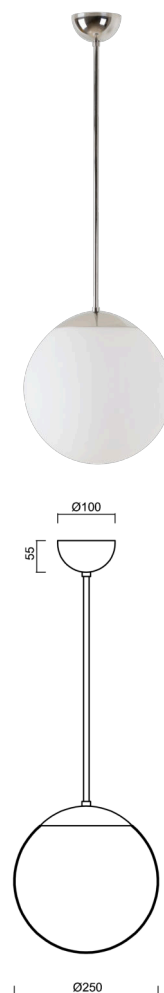

ADRIA P2A

Kód produktu: ADR50539

Typ: LED-5L06E300Z11/093/L100 NL DALI 4K#

Krátký popis svítidla: Nerez leštěné závěsné LED svítidlo DALI a skleněné stínidlo TRIPLEX OPAL. Tyčový závěs o délce 100 cm.

Technická data

Typy svítidel	Stmívatelné
Typ montáže	závěsné - tyč
Materiál základny	nerez ocel
Materiál stínidla	třívrstvé sklo TRIPLEX OPÁL
Barva základny	nerez leštěná
Barva stínidla	bílá
Držení stínidla	ocelový držák
Umístění montáže	strop
Šířka	250 mm
Délka	250 mm
Výška	250 mm
Průměr	Ø 250 mm
Délka závěsu	1000 mm
Montážní otvor	není
Energetická třída	D
Rázová pevnost	IK01
Provozní teplota	od -20°C do +30°C

Elektrická data

Příkon	14 W
Stupeň krytí	IP40
Objímka	LED modul
Svorkovnice	není

Světelná data

Světelný tok svítidla	2090 lm
Světelný tok zdroje	2380 lm
Teplota chromatičnosti	4000 K
Životnost LED L80/B10	100000 hod
CRI	Ra80
MacAdam	3
Fotobiologická bezpečnost svítidla dle EN 62471 (Blue light hazard)	Risk group 0

Eulum data pro výpočtové programy jsou k dispozici na www.osmont.cz.