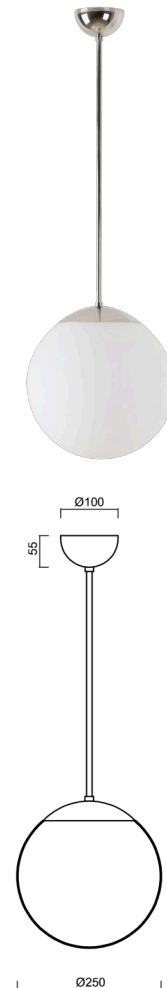

ADRIA P2A

Kód produktu: ADR50537

Typ: LED-5L06E300Z11/093/L60 NL DALI 4K#

Krátký popis svítidla: Nerez leštěné závěsné LED svítidlo DALI a skleněné stínidlo TRIPLEX OPAL. Tyčový závěs o délce 60 cm.

Technická data

Typy svítidel	Stmívatelné
Typ montáže	závěsné - tyč
Materiál základny	nerez ocel
Materiál stínidla	třívrstvé sklo TRIPLEX OPÁL
Barva základny	nerez leštěná
Barva stínidla	bílá
Držení stínidla	ocelový držák
Umístění montáže	strop
Šířka	250 mm
Délka	250 mm
Výška	250 mm
Průměr	Ø 250 mm
Délka závěsu	600 mm
Montážní otvor	není
Energetická třída	D
Rázová pevnost	IK01
Provozní teplota	od -20°C do +30°C

Elektrická data

Příkon	14 W
Stupeň krytí	IP40
Objímka	LED modul
Svorkovnice	není

Světelná data

Světelný tok svítidla	2090 lm
Světelný tok zdroje	2380 lm
Teplota chromatičnosti	4000 K
Životnost LED L80/B10	100000 hod
CRI	Ra80
MacAdam	3
Fotobiologická bezpečnost svítidla dle EN 62471 (Blue light hazard)	Risk group 0

Eulum data pro výpočtové programy jsou k dispozici na www.osmont.cz.