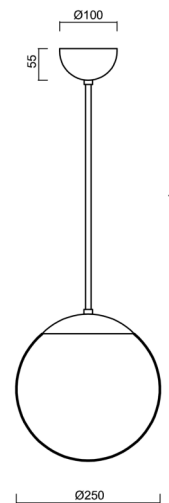

ADRIA P2A

Kód produktu: ADR50526

Typ: LED-5L06E300Z11/093/L40 MS DALI 4K#

Krátký popis svítidla: Mosazné závěsné LED svítidlo DALI a skleněné stínidlo TRIPLEX OPAL. Tyčový závěs o délce 40 cm.

Technická data

Typy svítidel	Stmívatelné
Typ montáže	závěsné - tyč
Materiál základny	Mosaz
Materiál stínidla	třívrstvé sklo TRIPLEX OPÁL
Barva základny	mosaz leštěná
Barva stínidla	bílá
Držení stínidla	ocelový držák
Umístění montáže	strop
Šířka	250 mm
Délka	250 mm
Výška	250 mm
Průměr	Ø 250 mm
Délka závěsu	400 mm
Montážní otvor	není
Energetická třída	D
Rázová pevnost	IK01
Provozní teplota	od -20°C do +30°C

Elektrická data

Příkon	14 W
Stupeň krytí	IP40
Objímka	LED modul
Svorkovnice	není

Světelná data

Světelný tok svítidla	2090 lm
Světelný tok zdroje	2380 lm
Teplota chromatičnosti	4000 K
Životnost LED L80/B10	100000 hod
CRI	Ra80
MacAdam	3
Fotobiologická bezpečnost svítidla dle EN 62471 (Blue light hazard)	Risk group 0

Eulum data pro výpočtové programy jsou k dispozici na www.osmont.cz.