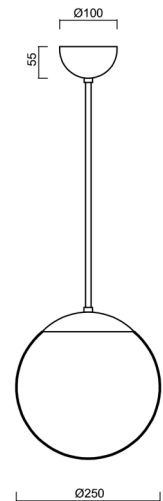

ADRIA P2A

Kód produktu: ADR50525

Typ: LED-5L06E300Z11/093/L20 MS DALI 4K#

Krátký popis svítidla: Mosazné závěsné LED svítidlo DALI a skleněné stínidlo TRIPLEX OPAL. Tyčový závěs o délce 20 cm.

Technická data

Typy svítidel	Stmívatelné
Typ montáže	závěsné - tyč
Materiál základny	Mosaz
Materiál stínidla	třívrstvé sklo TRIPLEX OPÁL
Barva základny	mosaz leštěná
Barva stínidla	bílá
Držení stínidla	ocelový držák
Umístění montáže	strop
Šířka	250 mm
Délka	250 mm
Výška	250 mm
Průměr	Ø 250 mm
Délka závěsu	200 mm
Montážní otvor	není
Energetická třída	D
Rázová pevnost	IK01
Provozní teplota	od -20°C do +30°C

Elektrická data

Příkon	14 W
Stupeň krytí	IP40
Objímka	LED modul
Svorkovnice	není

Světelná data

Světelný tok svítidla	2090 lm
Světelný tok zdroje	2380 lm
Teplota chromatičnosti	4000 K
Životnost LED L80/B10	100000 hod
CRI	Ra80
MacAdam	3
Fotobiologická bezpečnost svítidla dle EN 62471 (Blue light hazard)	Risk group 0

Eulum data pro výpočtové programy jsou k dispozici na www.osmont.cz.