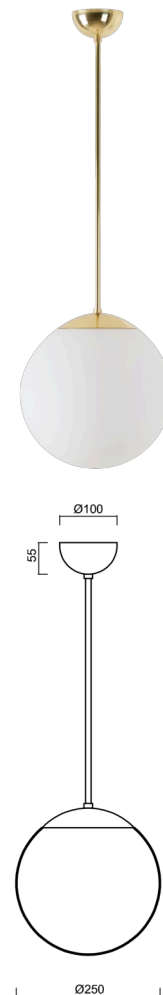

ADRIA P2A

Kód produktu: ADR50523

Typ: LED-5L06E300Z11/093/L80 MS 4K#

Krátký popis svítidla: Mosazné závěsné LED svítidlo ON/OFF a skleněné stínidlo TRIPLEX OPAL. Tyčový závěs o délce 80 cm.

Technická data

Typy svítidel	Klasické on/off
Typ montáže	závěsné - tyč
Materiál základny	Mosaz
Materiál stínidla	třívrstvé sklo TRIPLEX OPÁL
Barva základny	mosaz leštěná
Barva stínidla	bílá
Držení stínidla	ocelový držák
Umístění montáže	strop
Šířka	250 mm
Délka	250 mm
Výška	250 mm
Průměr	Ø 250 mm
Délka závěsu	800 mm
Montážní otvor	není
Energetická třída	D
Rázová pevnost	IK01
Provozní teplota	od -20°C do +30°C

Elektrická data

Příkon	14 W
Stupeň krytí	IP40
Objímka	LED modul
Svorkovnice	není

Světelná data

Světelný tok svítidla	2090 lm
Světelný tok zdroje	2380 lm
Teplota chromatičnosti	4000 K
Životnost LED L80/B10	100000 hod
CRI	Ra80
MacAdam	3
Fotobiologická bezpečnost svítidla dle EN 62471 (Blue light hazard)	Risk group 0

Eulum data pro výpočtové programy jsou k dispozici na www.osmont.cz.