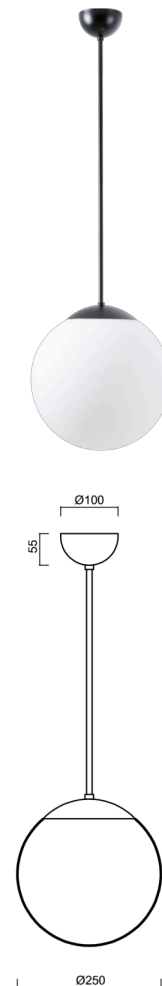

ADRIA P2A

Kód produktu: ADR50511

Typ: LED-5L06E300Z11/093/L40 C 4K#

Krátký popis svítidla: Černé závěsné LED svítidlo ON/OFF a skleněné stínidlo TRIPLEX OPAL. Tyčový závěs o délce 40 cm.

Technická data

Typy svítidel	Klasické on/off
Typ montáže	závěsné - tyč
Materiál základny	ocel
Materiál stínidla	třívrstvé sklo TRIPLEX OPÁL
Barva základny	černá Ral9005
Barva stínidla	bílá
Držení stínidla	ocelový držák
Umístění montáže	strop
Šířka	250 mm
Délka	250 mm
Výška	250 mm
Průměr	Ø 250 mm
Délka závěsu	400 mm
Montážní otvor	není
Energetická třída	D
Rázová pevnost	IK01
Provozní teplota	od -20°C do +30°C

Elektrická data

Příkon	14 W
Stupeň krytí	IP40
Objímka	LED modul
Svorkovnice	není

Světelná data

Světelný tok svítidla	2090 lm
Světelný tok zdroje	2380 lm
Teplota chromatičnosti	4000 K
Životnost LED L80/B10	100000 hod
CRI	Ra80
MacAdam	3
Fotobiologická bezpečnost svítidla dle EN 62471 (Blue light hazard)	Risk group 0

Eulum data pro výpočtové programy jsou k dispozici na www.osmont.cz.