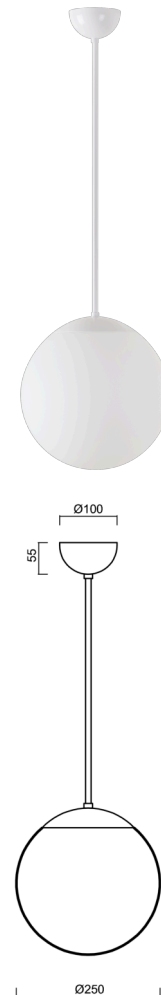

ADRIA P2A

Kód produktu: ADR50506

Typ: LED-5L06E300Z11/093/L40 B DALI 4K#

Krátký popis svítidla: Bílé závěsné LED svítidlo DALI a skleněné stínidlo TRIPLEX OPAL. Tyčový závěs o délce 40 cm.

Technická data

Typy svítidel	Stmívatelné
Typ montáže	závěsné - tyč
Materiál základny	ocel
Materiál stínidla	třívrstvé sklo TRIPLEX OPÁL
Barva základny	bílá Ral9003
Barva stínidla	bílá
Držení stínidla	ocelový držák
Umístění montáže	strop
Šířka	250 mm
Délka	250 mm
Výška	250 mm
Průměr	Ø 250 mm
Délka závěsu	400 mm
Montážní otvor	není
Energetická třída	D
Rázová pevnost	IK01
Provozní teplota	od -20°C do +30°C

Elektrická data

Příkon	14 W
Stupeň krytí	IP40
Objímka	LED modul
Svorkovnice	není

Světelná data

Světelný tok svítidla	2090 lm
Světelný tok zdroje	2380 lm
Teplota chromatičnosti	4000 K
Životnost LED L80/B10	100000 hod
CRI	Ra80
MacAdam	3
Fotobiologická bezpečnost svítidla dle EN 62471 (Blue light hazard)	Risk group 0

Eulum data pro výpočtové programy jsou k dispozici na www.osmont.cz.