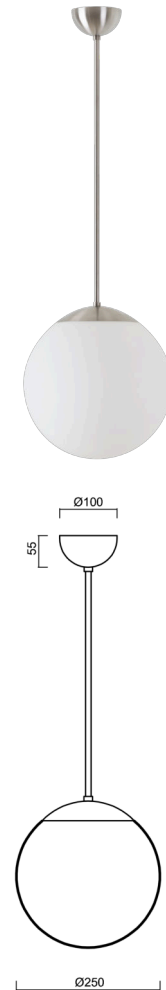

ADRIA P2A

Kód produktu: ADR50047

Typ: LED-5L06E300Z11/093/L60 NB DALI 3K#

Krátký popis svítidla: Nerez broušené závěsné LED svítidlo DALI a skleněné stínidlo TRIPLEX OPAL. Tyčový závěs o délce 60 cm.

Technická data

Typy svítidel	Stmívatelné
Typ montáže	závěsné - tyč
Materiál základny	nerez ocel
Materiál stínidla	třívrstvé sklo TRIPLEX OPÁL
Barva základny	nerez broušená
Barva stínidla	bílá
Držení stínidla	ocelový držák
Umístění montáže	strop
Šířka	250 mm
Délka	250 mm
Výška	250 mm
Průměr	ø 250 mm
Délka závěsu	600 mm
Montážní otvor	není
Energetická třída	D
Rázová pevnost	IK01
Provozní teplota	od -20°C do +30°C

Elektrická data

Příkon	14 W
Stupeň krytí	IP40
Objímka	LED modul
Svorkovnice	není

Světelná data

Světelný tok svítidla	2010 lm
Světelný tok zdroje	2280 lm
Teplota chromatičnosti	3000 K
Životnost LED L80/B10	100000 hod
CRI	Ra80
MacAdam	3
Fotobiologická bezpečnost svítidla dle EN 62471 (Blue light hazard)	Risk group 0

Eulum data pro výpočtové programy jsou k dispozici na www.osmont.cz.