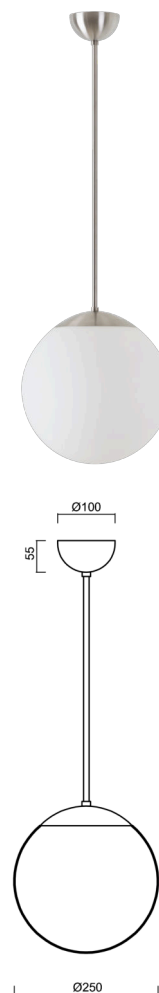

ADRIA P2A

Kód produktu: ADR50042

Typ: LED-5L06E300Z11/093/L60 NB 3K#

Krátký popis svítidla: Nerez broušené závěsné LED svítidlo ON/OFF a skleněné stínidlo TRIPLEX OPAL. Tyčový závěs o délce 60 cm.

Technická data

Typy svítidel	Klasické on/off
Typ montáže	závěsné - tyč
Materiál základny	nerez ocel
Materiál stínidla	třívrstvé sklo TRIPLEX OPÁL
Barva základny	nerez broušená
Barva stínidla	bílá
Držení stínidla	ocelový držák
Umístění montáže	strop
Šířka	250 mm
Délka	250 mm
Výška	250 mm
Průměr	Ø 250 mm
Délka závěsu	600 mm
Montážní otvor	není
Energetická třída	D
Rázová pevnost	IK01
Provozní teplota	od -20°C do +30°C

Elektrická data

Příkon	14 W
Stupeň krytí	IP40
Objemka	LED modul
Svorkovnice	není

Světelná data

Světelný tok svítidla	2010 lm
Světelný tok zdroje	2280 lm
Teplota chromatičnosti	3000 K
Životnost LED L80/B10	100000 hod
CRI	Ra80
MacAdam	3
Fotobiologická bezpečnost svítidla dle EN 62471 (Blue light hazard)	Risk group 0

Eulum data pro výpočtové programy jsou k dispozici na www.osmont.cz.