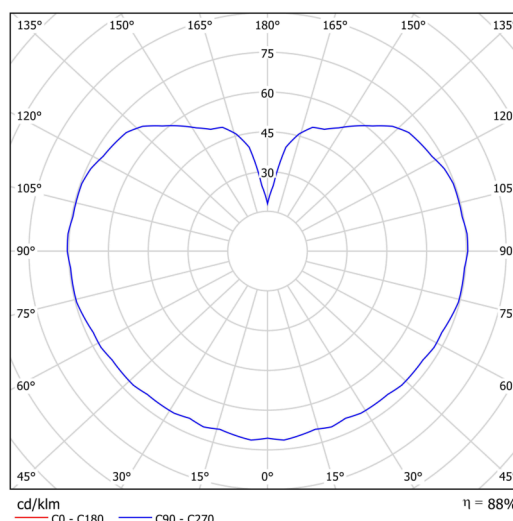

ADRIA P2A

Kód produktu: ADR50042

Typ: LED-5L06E300Z11/093/L60 NB 3K#

Krátký popis svítidla: Nerez broušené závěsné LED svítidlo ON/OFF a skleněné stínidlo TRIPLEX OPAL. Tyčový závěs o délce 60 cm.

Technická data

Typy svítidel	Klasické on/off
Typ montáže	závěsné - tyč
Materiál základny	nerez ocel
Materiál stínidla	třívrstvé sklo TRIPLEX OPÁL
Barva základny	nerez broušená
Barva stínidla	bílá
Držení stínidla	ocelový držák
Umístění montáže	strop
Šířka	250 mm
Délka	250 mm
Výška	250 mm
Průměr	Ø 250 mm
Délka závěsu	600 mm
Montážní otvor	není
Energetická třída	D
Rázová pevnost	IK01
Provozní teplota	od -20°C do +30°C

Elektrická data

Příkon	14 W
Stupeň krytí	IP40
Objemka	LED modul
Svorkovnice	není

Světelná data

Světelný tok svítidla	2010 lm
Světelný tok zdroje	2280 lm
Teplota chromatičnosti	3000 K
Životnost LED L80/B10	100000 hod
CRI	Ra80
MacAdam	3
Fotobiologická bezpečnost svítidla dle EN 62471 (Blue light hazard)	Risk group 0

Eulum data pro výpočtové programy jsou k dispozici na www.osmont.cz.