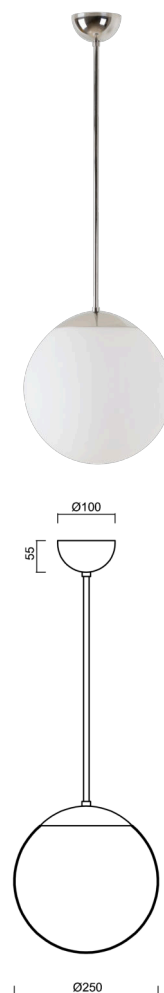

ADRIA P2A

Kód produktu: ADR50039

Typ: LED-5L06E300Z11/093/L100 NL DALI 3K#

Krátký popis svítidla: Nerez leštěné závěsné LED svítidlo DALI a skleněné stínidlo TRIPLEX OPAL. Tyčový závěs o délce 100 cm.

Technická data

Typy svítidel	Stmívatelné
Typ montáže	závěsné - tyč
Materiál základny	nerez ocel
Materiál stínidla	třívrstvé sklo TRIPLEX OPÁL
Barva základny	nerez leštěná
Barva stínidla	bílá
Držení stínidla	ocelový držák
Umístění montáže	strop
Šířka	250 mm
Délka	250 mm
Výška	250 mm
Průměr	Ø 250 mm
Délka závěsu	1000 mm
Montážní otvor	není
Energetická třída	D
Rázová pevnost	IK01
Provozní teplota	od -20°C do +30°C

Elektrická data

Příkon	14 W
Stupeň krytí	IP40
Objímka	LED modul
Svorkovnice	není

Světelná data

Světelný tok svítidla	2010 lm
Světelný tok zdroje	2280 lm
Teplota chromatičnosti	3000 K
Životnost LED L80/B10	100000 hod
CRI	Ra80
MacAdam	3
Fotobiologická bezpečnost svítidla dle EN 62471 (Blue light hazard)	Risk group 0

Eulum data pro výpočtové programy jsou k dispozici na www.osmont.cz.