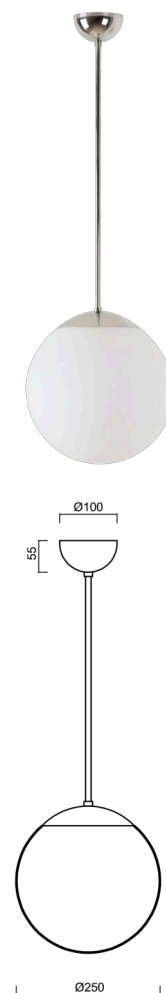

ADRIA P2A

Kód produktu: ADR50038

Typ: LED-5L06E300Z11/093/L80 NL DALI 3K#

Krátký popis svítidla: Nerez leštěné závěsné LED svítidlo DALI a skleněné stínidlo TRIPLEX OPAL. Tyčový závěs o délce 80 cm.

Technická data

Typy svítidel	Stmívatelné
Typ montáže	závěsné - tyč
Materiál základny	nerez ocel
Materiál stínidla	třívrstvé sklo TRIPLEX OPÁL
Barva základny	nerez leštěná
Barva stínidla	bílá
Držení stínidla	ocelový držák
Umístění montáže	strop
Šířka	250 mm
Délka	250 mm
Výška	250 mm
Průměr	Ø 250 mm
Délka závěsu	800 mm
Montážní otvor	není
Energetická třída	D
Rázová pevnost	IK01
Provozní teplota	od -20°C do +30°C

Elektrická data

Příkon	14 W
Stupeň krytí	IP40
Objímka	LED modul
Svorkovnice	není

Světelná data

Světelný tok svítidla	2010 lm
Světelný tok zdroje	2280 lm
Teplota chromatičnosti	3000 K
Životnost LED L80/B10	100000 hod
CRI	Ra80
MacAdam	3
Fotobiologická bezpečnost svítidla dle EN 62471 (Blue light hazard)	Risk group 0

Eulum data pro výpočtové programy jsou k dispozici na www.osmont.cz.