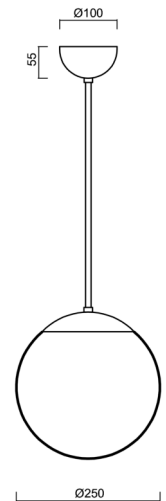

ADRIA P2A

Kód produktu: ADR50027

Typ: LED-5L06E300Z11/093/L60 MS DALI 3K#

Krátký popis svítidla: Mosazné závěsné LED svítidlo DALI a skleněné stínidlo TRIPLEX OPAL. Tyčový závěs o délce 60 cm.

Technická data

Typy svítidel	Stmívatelné
Typ montáže	závěsné - tyč
Materiál základny	Mosaz
Materiál stínidla	třívrstvé sklo TRIPLEX OPÁL
Barva základny	mosaz leštěná
Barva stínidla	bílá
Držení stínidla	ocelový držák
Umístění montáže	strop
Šířka	250 mm
Délka	250 mm
Výška	250 mm
Průměr	Ø 250 mm
Délka závěsu	600 mm
Montážní otvor	není
Energetická třída	D
Rázová pevnost	IK01
Provozní teplota	od -20°C do +30°C

Elektrická data

Příkon	14 W
Stupeň krytí	IP40
Objímka	LED modul
Svorkovnice	není

Světelná data

Světelný tok svítidla	2010 lm
Světelný tok zdroje	2280 lm
Teplota chromatičnosti	3000 K
Životnost LED L80/B10	100000 hod
CRI	Ra80
MacAdam	3
Fotobiologická bezpečnost svítidla dle EN 62471 (Blue light hazard)	Risk group 0

Eulum data pro výpočtové programy jsou k dispozici na www.osmont.cz.