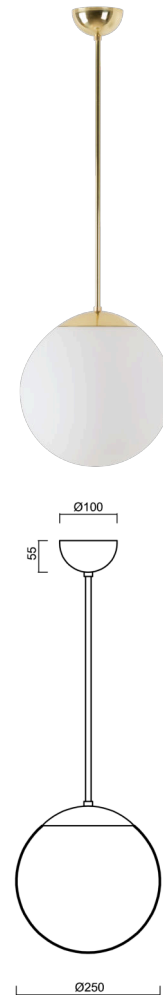

ADRIA P2A

Kód produktu: ADR50026

Typ: LED-5L06E300Z11/093/L40 MS DALI 3K#

Krátký popis svítidla: Mosazné závěsné LED svítidlo DALI a skleněné stínidlo TRIPLEX OPAL. Tyčový závěs o délce 40 cm.

Technická data

Typy svítidel	Stmívatelné
Typ montáže	závěsné - tyč
Materiál základny	Mosaz
Materiál stínidla	třívrstvé sklo TRIPLEX OPÁL
Barva základny	mosaz leštěná
Barva stínidla	bílá
Držení stínidla	ocelový držák
Umístění montáže	strop
Šířka	250 mm
Délka	250 mm
Výška	250 mm
Průměr	Ø 250 mm
Délka závěsu	400 mm
Montážní otvor	není
Energetická třída	D
Rázová pevnost	IK01
Provozní teplota	od -20°C do +30°C

Elektrická data

Příkon	14 W
Stupeň krytí	IP40
Objímka	LED modul
Svorkovnice	není

Světelná data

Světelný tok svítidla	2010 lm
Světelný tok zdroje	2280 lm
Teplota chromatičnosti	3000 K
Životnost LED L80/B10	100000 hod
CRI	Ra80
MacAdam	3
Fotobiologická bezpečnost svítidla dle EN 62471 (Blue light hazard)	Risk group 0

Eulum data pro výpočtové programy jsou k dispozici na www.osmont.cz.