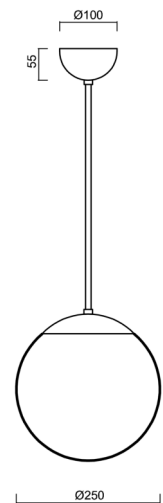

ADRIA P2A

Kód produktu: ADR50025

Typ: LED-5L06E300Z11/093/L20 MS DALI 3K#

Krátký popis svítidla: Mosazné závěsné LED svítidlo DALI a skleněné stínidlo TRIPLEX OPAL. Tyčový závěs o délce 20 cm.

Technická data

Typy svítidel	Stmívatelné
Typ montáže	závěsné - tyč
Materiál základny	Mosaz
Materiál stínidla	třívrstvé sklo TRIPLEX OPÁL
Barva základny	mosaz leštěná
Barva stínidla	bílá
Držení stínidla	ocelový držák
Umístění montáže	strop
Šířka	250 mm
Délka	250 mm
Výška	250 mm
Průměr	Ø 250 mm
Délka závěsu	200 mm
Montážní otvor	není
Energetická třída	D
Rázová pevnost	IK01
Provozní teplota	od -20°C do +30°C

Elektrická data

Příkon	14 W
Stupeň krytí	IP40
Objímka	LED modul
Svorkovnice	není

Světelná data

Světelný tok svítidla	2010 lm
Světelný tok zdroje	2280 lm
Teplota chromatičnosti	3000 K
Životnost LED L80/B10	100000 hod
CRI	Ra80
MacAdam	3
Fotobiologická bezpečnost svítidla dle EN 62471 (Blue light hazard)	Risk group 0

Eulum data pro výpočtové programy jsou k dispozici na www.osmont.cz.