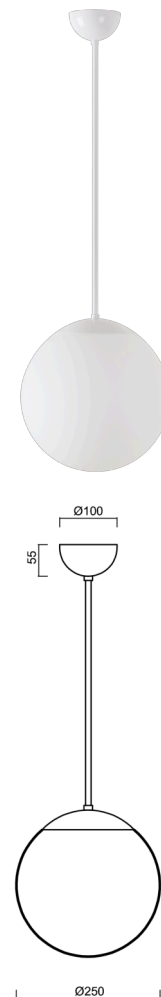

ADRIA P2A

Kód produktu: ADR50004

Typ: LED-5L06E300Z11/093/L100 B 3K#

Krátký popis svítidla: Bílé závěsné LED svítidlo ON/OFF a skleněné stínidlo TRIPLEX OPAL. Tyčový závěs o délce 100 cm.

Technická data

Typy svítidel	Klasické on/off
Typ montáže	závěsné - tyč
Materiál základny	ocel
Materiál stínidla	třívrstvé sklo TRIPLEX OPÁL
Barva základny	bílá Ral9003
Barva stínidla	bílá
Držení stínidla	ocelový držák
Umístění montáže	strop
Šířka	250 mm
Délka	250 mm
Výška	250 mm
Průměr	Ø 250 mm
Délka závěsu	1000 mm
Montážní otvor	není
Energetická třída	D
Rázová pevnost	IK01
Provozní teplota	od -20°C do +30°C

Elektrická data

Příkon	14 W
Stupeň krytí	IP40
Objímka	LED modul
Svorkovnice	není

Světelná data

Světelný tok svítidla	2010 lm
Světelný tok zdroje	2280 lm
Teplota chromatičnosti	3000 K
Životnost LED L80/B10	100000 hod
CRI	Ra80
MacAdam	3
Fotobiologická bezpečnost svítidla dle EN 62471 (Blue light hazard)	Risk group 0

Eulum data pro výpočtové programy jsou k dispozici na www.osmont.cz.