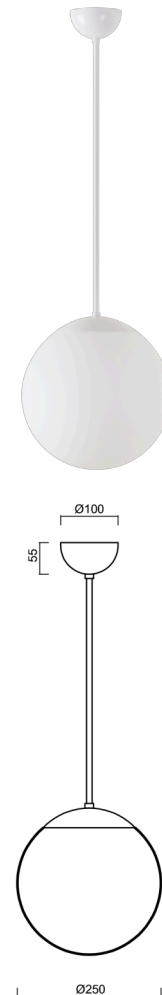

ADRIA P2A

Kód produktu: ADR50003

Typ: LED-5L06E300Z11/093/L80 B 3K#

Krátký popis svítidla: Bílé závěsné LED svítidlo ON/OFF a skleněné stínidlo TRIPLEX OPAL. Tyčový závěs o délce 80 cm.

Technická data

Typy svítidel	Klasické on/off
Typ montáže	závěsné - tyč
Materiál základny	ocel
Materiál stínidla	třívrstvé sklo TRIPLEX OPÁL
Barva základny	bílá Ral9003
Barva stínidla	bílá
Držení stínidla	ocelový držák
Umístění montáže	strop
Šířka	250 mm
Délka	250 mm
Výška	250 mm
Průměr	ø 250 mm
Délka závěsu	800 mm
Montážní otvor	není
Energetická třída	D
Rázová pevnost	IK01
Provozní teplota	od -20°C do +30°C

Elektrická data

Příkon	14 W
Stupeň krytí	IP40
Objímka	LED modul
Svorkovnice	není
Počet svítidel na jistič B10A	72 ks
Počet svítidel na jistič B16A	116 ks
Počet svítidel na jistič C10A	72 ks
Počet svítidel na jistič C16A	116 ks
Počet LED driverů	1

Světelná data

Světelný tok svítidla	2010 lm
Světelný tok zdroje	2280 lm
Měrný výkon	143 lm/W
Teplota chromatičnosti	3000 K
Životnost LED L80/B10	100000 hod
CRI	Ra80
MacAdam	3
Fotobiologická bezpečnost svítidla dle EN 62471 (Blue light hazard)	Risk group 0

Eulum data pro výpočtové programy jsou k dispozici na www.osmont.cz.