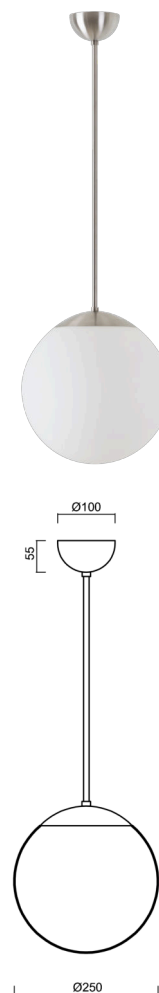

ADRIA P2A

Kód produktu: ADR40041

Typ: Z11/093/L20 NB HF*

Krátký popis svítidla: Nerez broušené závěsné žárovkové svítidlo senzorové a skleněné stínidlo TRIPLEX OPAL. Tyčový závěs o délce 20 cm.

Technická data

Typy svítidel	Senzorové
Typ montáže	závěsné - tyč
Materiál základny	nerez ocel
Materiál stínidla	třívrstvé sklo TRIPLEX OPÁL
Barva základny	nerez broušená
Barva stínidla	bílá
Držení stínidla	ocelový držák
Umístění montáže	strop
Šířka	250 mm
Délka	250 mm
Výška	250 mm
Průměr	ø 250 mm
Délka závěsu	200 mm
Montážní otvor	není
Rázová pevnost	IK01
Provozní teplota	od -20°C do +30°C

Elektrická data

Příkon	25 W
Stupeň krytí	IP40
Objímka	E27
Senzor	HF
Svorkovnice	není

Světelná data

Fotobiologická bezpečnost svítidla dle EN 62471 (Blue light hazard)	Risk group 0

Eulum data pro výpočtové programy jsou k dispozici na www.osmont.cz.