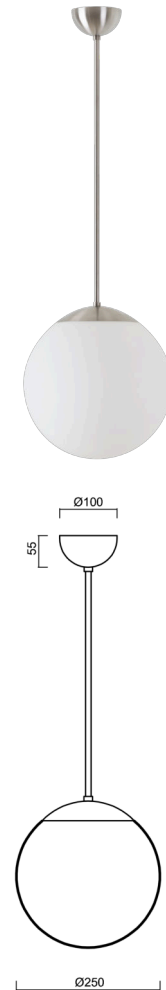

ADRIA P2A

Kód produktu: ADR40040

Typ: Z11/093/L20 NB*

Krátký popis svítidla: Nerez broušené závěsné žárovkové svítidlo ON/OFF a skleněné stínidlo TRIPLEX OPAL. Tyčový závěs o délce 20 cm.

Technická data

Typy svítidel	Klasické on/off
Typ montáže	závěsné - tyč
Materiál základny	nerez ocel
Materiál stínidla	třívrstvé sklo TRIPLEX OPÁL
Barva základny	nerez broušená
Barva stínidla	bílá
Držení stínidla	ocelový držák
Umístění montáže	strop
Šířka	250 mm
Délka	250 mm
Výška	250 mm
Průměr	Ø 250 mm
Délka závěsu	200 mm
Montážní otvor	není
Rázová pevnost	IK01
Provozní teplota	od -20°C do +30°C

Elektrická data

Příkon	25 W
Stupeň krytí	IP40
Objímka	E27
Svorkovnice	není

Světelná data

Fotobiologická bezpečnost svítidla dle EN 62471 (Blue light hazard)	Risk group 0

Eulum data pro výpočtové programy jsou k dispozici na www.osmont.cz.