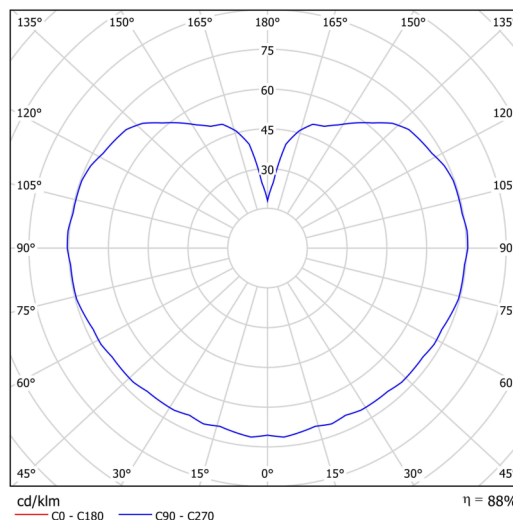

ADRIA P2A

Kód produktu: ADR40026

Typ: Z11/093/L80 MS*

Krátký popis svítidla: Mosazné závěsné žárovkové svítidlo ON/OFF a skleněné stínidlo TRIPLEX OPAL. Tyčový závěs o délce 80 cm.

Technická data

Typy svítidel	Klasické on/off
Typ montáže	závěsné - tyč
Materiál základny	Mosaz
Materiál stínidla	třívrstvé sklo TRIPLEX OPÁL
Barva základny	mosaz leštěná
Barva stínidla	bílá
Držení stínidla	ocelový držák
Umístění montáže	strop
Šířka	250 mm
Délka	250 mm
Výška	250 mm
Průměr	ø 250 mm
Délka závěsu	800 mm
Montážní otvor	není
Rázová pevnost	IK01
Provozní teplota	od -20°C do +30°C

Elektrická data

Příkon	25 W
Stupeň krytí	IP40
Objímka	E27
Svorkovnice	není

Světelná data

Fotobiologická bezpečnost svítidla dle EN 62471 (Blue light hazard)	Risk group 0

Eulum data pro výpočtové programy jsou k dispozici na www.osmont.cz.