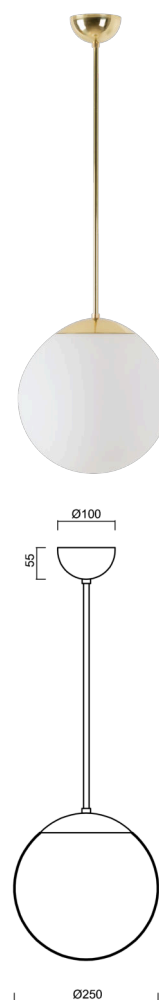

ADRIA P2A

Kód produktu: ADR40026

Typ: Z11/093/L80 MS*

Krátký popis svítidla: Mosazné závěsné žárovkové svítidlo ON/OFF a skleněné stínidlo TRIPLEX OPAL. Tyčový závěs o délce 80 cm.

Technická data

Typy svítidel	Klasické on/off
Typ montáže	závěsné - tyč
Materiál základny	Mosaz
Materiál stínidla	třívrstvé sklo TRIPLEX OPÁL
Barva základny	mosaz leštěná
Barva stínidla	bílá
Držení stínidla	ocelový držák
Umístění montáže	strop
Šířka	250 mm
Délka	250 mm
Výška	250 mm
Průměr	ø 250 mm
Délka závěsu	800 mm
Montážní otvor	není
Rázová pevnost	IK01
Provozní teplota	od -20°C do +30°C

Elektrická data

Příkon	25 W
Stupeň krytí	IP40
Objímka	E27
Svorkovnice	není

Světelná data

Fotobiologická bezpečnost svítidla dle EN 62471 (Blue light hazard)	Risk group 0

Eulum data pro výpočtové programy jsou k dispozici na www.osmont.cz.