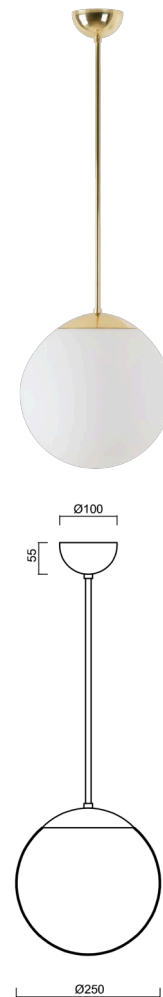

ADRIA P2A

Kód produktu: ADR40025

Typ: Z11/093/L60 MS HF*

Krátký popis svítidla: Mosazné závěsné žárovkové svítidlo senzorové a skleněné stínidlo TRIPLEX OPAL. Tyčový závěs o délce 60 cm.

Technická data

Typy svítidel	Senzorové
Typ montáže	závěsné - tyč
Materiál základny	Mosaz
Materiál stínidla	třívrstvé sklo TRIPLEX OPÁL
Barva základny	mosaz leštěná
Barva stínidla	bílá
Držení stínidla	ocelový držák
Umístění montáže	strop
Šířka	250 mm
Délka	250 mm
Výška	250 mm
Průměr	Ø 250 mm
Délka závěsu	600 mm
Montážní otvor	není
Rázová pevnost	IK01
Provozní teplota	od -20°C do +30°C

Elektrická data

Příkon	25 W
Stupeň krytí	IP40
Objímka	E27
Senzor	HF
Svorkovnice	není

Světelná data

Fotobiologická bezpečnost svítidla dle EN 62471 (Blue light hazard)	Risk group 0

Eulum data pro výpočtové programy jsou k dispozici na www.osmont.cz.