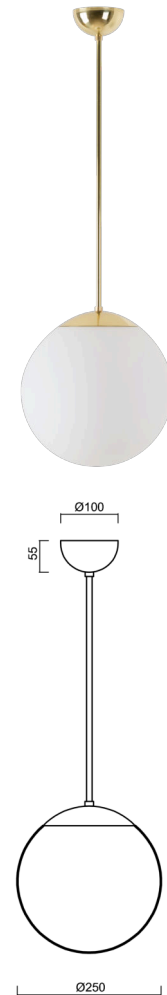

ADRIA P2A

Kód produktu: ADR40022

Typ: Z11/093/L40 MS*

Krátký popis svítidla: Mosazné závěsné žárovkové svítidlo ON/OFF a skleněné stínidlo TRIPLEX OPAL. Tyčový závěs o délce 40 cm.

Technická data

Typy svítidel	Klasické on/off
Typ montáže	závěsné - tyč
Materiál základny	Mosaz
Materiál stínidla	třívrstvé sklo TRIPLEX OPÁL
Barva základny	mosaz leštěná
Barva stínidla	bílá
Držení stínidla	ocelový držák
Umístění montáže	strop
Šířka	250 mm
Délka	250 mm
Výška	250 mm
Průměr	Ø 250 mm
Délka závěsu	400 mm
Montážní otvor	není
Rázová pevnost	IK01
Provozní teplota	od -20°C do +30°C

Elektrická data

Příkon	25 W
Stupeň krytí	IP40
Objímka	E27
Svorkovnice	není

Světelná data

Fotobiologická bezpečnost svítidla dle EN 62471 (Blue light hazard)	Risk group 0

Eulum data pro výpočtové programy jsou k dispozici na www.osmont.cz.