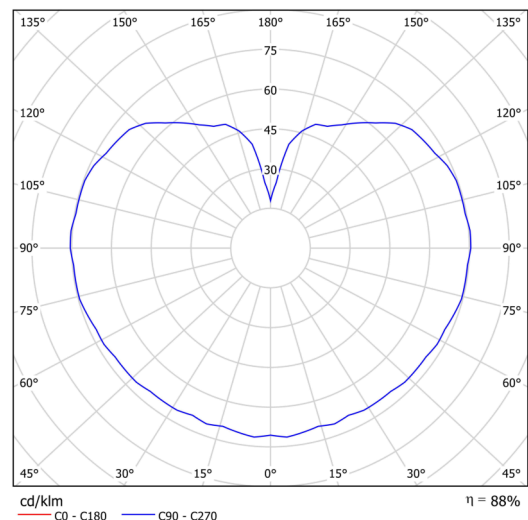

ADRIA P2A

Kód produktu: ADR40022

Typ: Z11/093/L40 MS*

Krátký popis svítidla: Mosazné závěsné žárovkové svítidlo ON/OFF a skleněné stínidlo TRIPLEX OPAL. Tyčový závěs o délce 40 cm.

Technická data

Typy svítidel	Klasické on/off
Typ montáže	závěsné - tyč
Materiál základny	Mosaz
Materiál stínidla	třívrstvé sklo TRIPLEX OPÁL
Barva základny	mosaz leštěná
Barva stínidla	bílá
Držení stínidla	ocelový držák
Umístění montáže	strop
Šířka	250 mm
Délka	250 mm
Výška	250 mm
Průměr	Ø 250 mm
Délka závěsu	400 mm
Montážní otvor	není
Rázová pevnost	IK01
Provozní teplota	od -20°C do +30°C

Elektrická data

Příkon	25 W
Stupeň krytí	IP40
Objímka	E27
Svorkovnice	není

Světelná data

Fotobiologická bezpečnost svítidla dle EN 62471 (Blue light hazard)	Risk group 0

Eulum data pro výpočtové programy jsou k dispozici na www.osmont.cz.