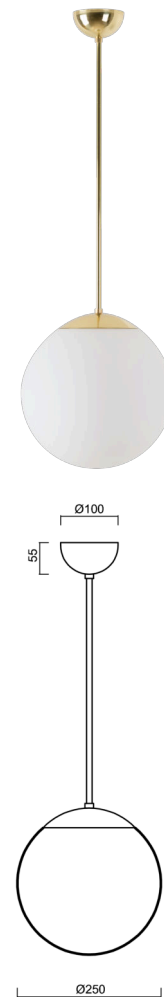

ADRIA P2A

Kód produktu: ADR40020

Typ: Z11/093/L20 MS*

Krátký popis svítidla: Mosazné závěsné žárovkové svítidlo ON/OFF a skleněné stínidlo TRIPLEX OPAL. Tyčový závěs o délce 20 cm.

Technická data

Typy svítidel	Klasické on/off
Typ montáže	závěsné - tyč
Materiál základny	Mosaz
Materiál stínidla	třívrstvé sklo TRIPLEX OPÁL
Barva základny	mosaz leštěná
Barva stínidla	bílá
Držení stínidla	ocelový držák
Umístění montáže	strop
Šířka	250 mm
Délka	250 mm
Výška	250 mm
Průměr	ø 250 mm
Délka závěsu	200 mm
Montážní otvor	není
Rázová pevnost	IK01
Provozní teplota	od -20°C do +30°C

Elektrická data

Příkon	25 W
Stupeň krytí	IP40
Objímka	E27
Svorkovnice	není

Světelná data

Fotobiologická bezpečnost svítidla dle EN 62471 (Blue light hazard)	Risk group 0

Eulum data pro výpočtové programy jsou k dispozici na www.osmont.cz.