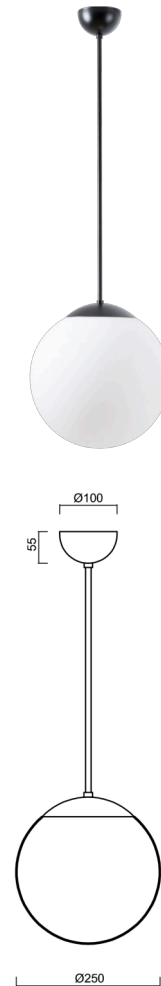

ADRIA P2A

Kód produktu: ADR40014

Typ: Z11/093/L60 C*

Krátký popis svítidla: Černé závěsné žárovkové svítidlo ON/OFF a skleněné stínidlo TRIPLEX OPAL. Tyčový závěs o délce 60 cm.

Technická data

Typy svítidel	Klasické on/off
Typ montáže	závěsné - tyč
Materiál základny	ocel
Materiál stínidla	třívrstvé sklo TRIPLEX OPÁL
Barva základny	černá Ral9005
Barva stínidla	bílá
Držení stínidla	ocelový držák
Umístění montáže	strop
Šířka	250 mm
Délka	250 mm
Výška	250 mm
Průměr	Ø 250 mm
Délka závěsu	600 mm
Montážní otvor	není
Rázová pevnost	IK01
Provozní teplota	od -20°C do +30°C

Elektrická data

Příkon	25 W
Stupeň krytí	IP40
Objímka	E27
Svorkovnice	není

Světelná data

Fotobiologická bezpečnost svítidla dle EN 62471 (Blue light hazard)	Risk group 0

Eulum data pro výpočtové programy jsou k dispozici na www.osmont.cz.