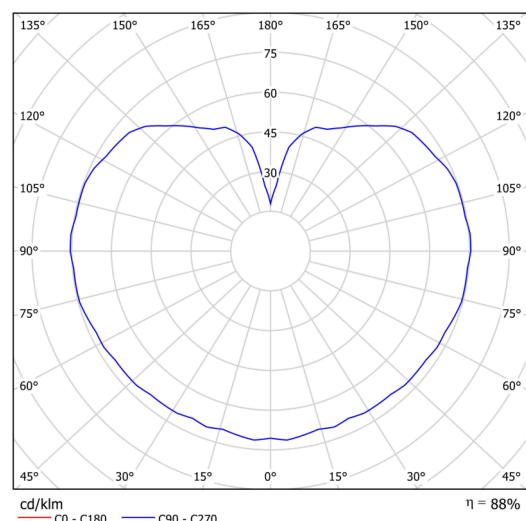

Světelná data

Světelný tok svítidla	4590 lm
Světelný tok zdroje	5220 lm
Teplota chromatičnosti	4000 K
Životnost LED L80/B10	100000 hod
CRI	Ra80
MacAdam	3
Fotobiologická bezpečnost svítidla dle EN 62471 (Blue light hazard)	Risk group 0

Eulum data pro výpočtové programy jsou k dispozici na www.osmont.cz.