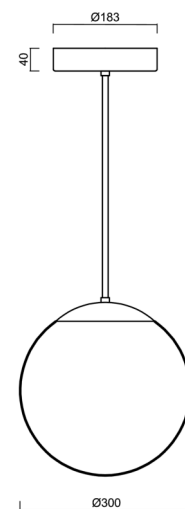

ADRIA P2 HP

LED-5L06E700Z11/094/L40 NL 4K#

WWW.OSMONT.CZ

ADRIA P2 HP

Kód produktu: ADR50601

Typ: LED-5L06E700Z11/094/L40 NL 4K#

Krátký popis svítidla: Nerez leštěné závěsné vysokovýkonné LED svítidlo ON/OFF a skleněné stínidlo TRIPLEX OPÁL. Tyčový závěs o délce 40 cm.

Technická data

Typy svítidel	Klasické on/off
Typ montáže	závěsné - tyč
Materiál základny	nerez ocel
Materiál stínidla	třívrstvé sklo TRIPLEX OPÁL
Barva základny	nerez leštěná
Barva stínidla	bílá
Držení stínidla	ocelový držák
Umístění montáže	strop
Šířka	300 mm
Délka	300 mm
Výška	300 mm
Průměr	Ø 300 mm
Délka závěsu	400 mm
Montážní otvor	není
Energetická třída	D
Rázová pevnost	IK01
Provozní teplota	od -20°C do +30°C

Elektrická data

Příkon	33 W
Stupeň krytí	IP40
Objímka	LED modul
Svorkovnice	není

Světelná data

Světelný tok svítidla	4590 lm
Světelný tok zdroje	5220 lm
Teplota chromatičnosti	4000 K
Životnost LED L80/B10	100000 hod
CRI	Ra80
MacAdam	3
Fotobiologická bezpečnost svítidla dle EN 62471 (Blue light hazard)	Risk group 0

Montážní rozměry:

Doplňkový sortiment:

Stínidlo

Kód produktu	Název	Barva	Obrázek	Rozkres
20039	094	bílá		