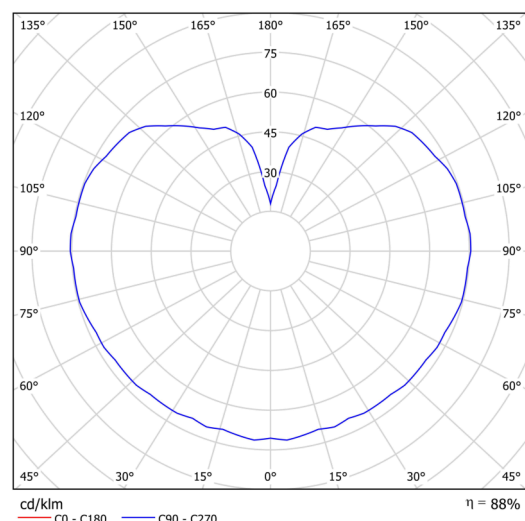

Světelná data

Světelný tok svítidla	4590 lm
Světelný tok zdroje	5220 lm
Teplota chromatičnosti	4000 K
Životnost LED L80/B10	100000 hod
CRI	Ra80
MacAdam	3
Fotobiologická bezpečnost svítidla dle EN 62471 (Blue light hazard)	Risk group 0

Eulum data pro výpočtové programy jsou k dispozici na www.osmont.cz.