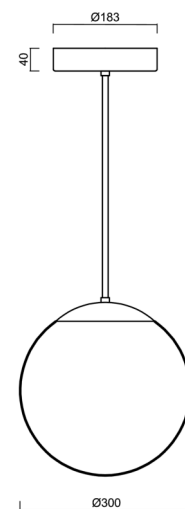

ADRIA P2 HP

LED-5L06E700Z11/094/L60 C 4K#

WWW.OSMONT.CZ

ADRIA P2 HP

Kód produktu: ADR50582

Typ: LED-5L06E700Z11/094/L60 C 4K#

Krátký popis svítidla: Černé závěsné vysokovýkonné LED svítidlo ON/OFF a skleněné stínidlo TRIPLEX OPAL. Tyčový závěs o délce 60 cm.

Technická data

Typy svítidel	Klasické on/off
Typ montáže	závěsné - tyč
Materiál základny	ocel
Materiál stínidla	třívrstvé sklo TRIPLEX OPÁL
Barva základny	černá Ral9005
Barva stínidla	bílá
Držení stínidla	ocelový držák
Umístění montáže	strop
Šířka	300 mm
Délka	300 mm
Výška	300 mm
Průměr	Ø 300 mm
Délka závěsu	600 mm
Montážní otvor	není
Energetická třída	D
Rázová pevnost	IK01
Provozní teplota	od -20°C do +30°C

Elektrická data

Příkon	33 W
Stupeň krytí	IP40
Objímka	LED modul
Svorkovnice	není

Světelná data

Světelný tok svítidla	4590 lm
Světelný tok zdroje	5220 lm
Teplota chromatičnosti	4000 K
Životnost LED L80/B10	100000 hod
CRI	Ra80
MacAdam	3
Fotobiologická bezpečnost svítidla dle EN 62471 (Blue light hazard)	Risk group 0

Montážní rozměry:

Doplňkový sortiment:

Stínidlo

Kód produktu	Název	Barva	Obrázek	Rozkres
20039	094	bílá		