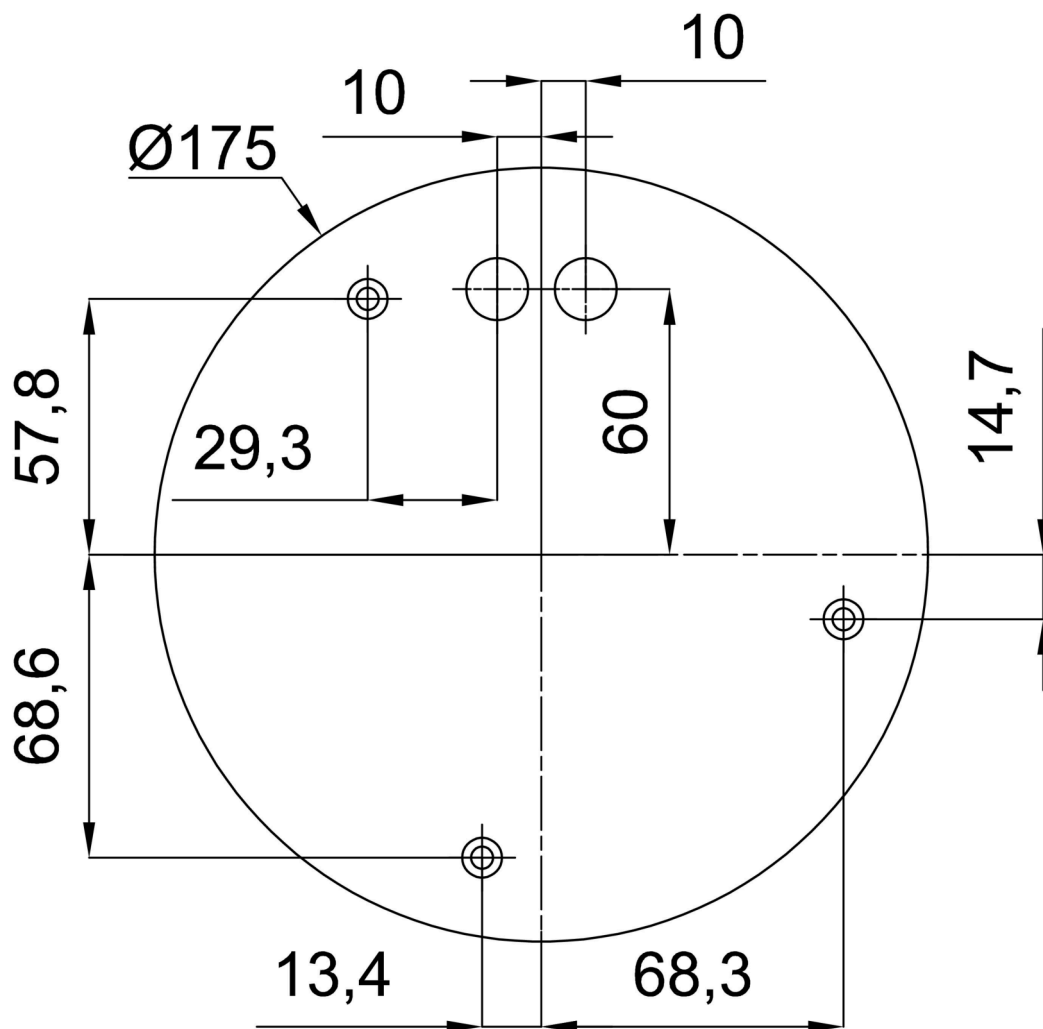

Technická data

Typy svítidel	Klasické on/off
Typ montáže	závěsné - tyč
Materiál základny	ocel
Materiál stínidla	třívrstvé sklo TRIPLEX OPÁL
Barva základny	černá Ral9005
Barva stínidla	bílá
Držení stínidla	ocelový držák
Umístění montáže	strop
Šířka	300 mm
Délka	300 mm
Výška	300 mm
Průměr	Ø 300 mm
Délka závěsu	600 mm
Montážní otvor	není
Energetická třída	D
Rázová pevnost	IK01
Provozní teplota	od -20°C do +30°C

Montážní rozměry:

Doplňkový sortiment:

Stínidlo

Kód produktu	Název	Barva	Obrázek	Rozkres
20039	094	bílá		