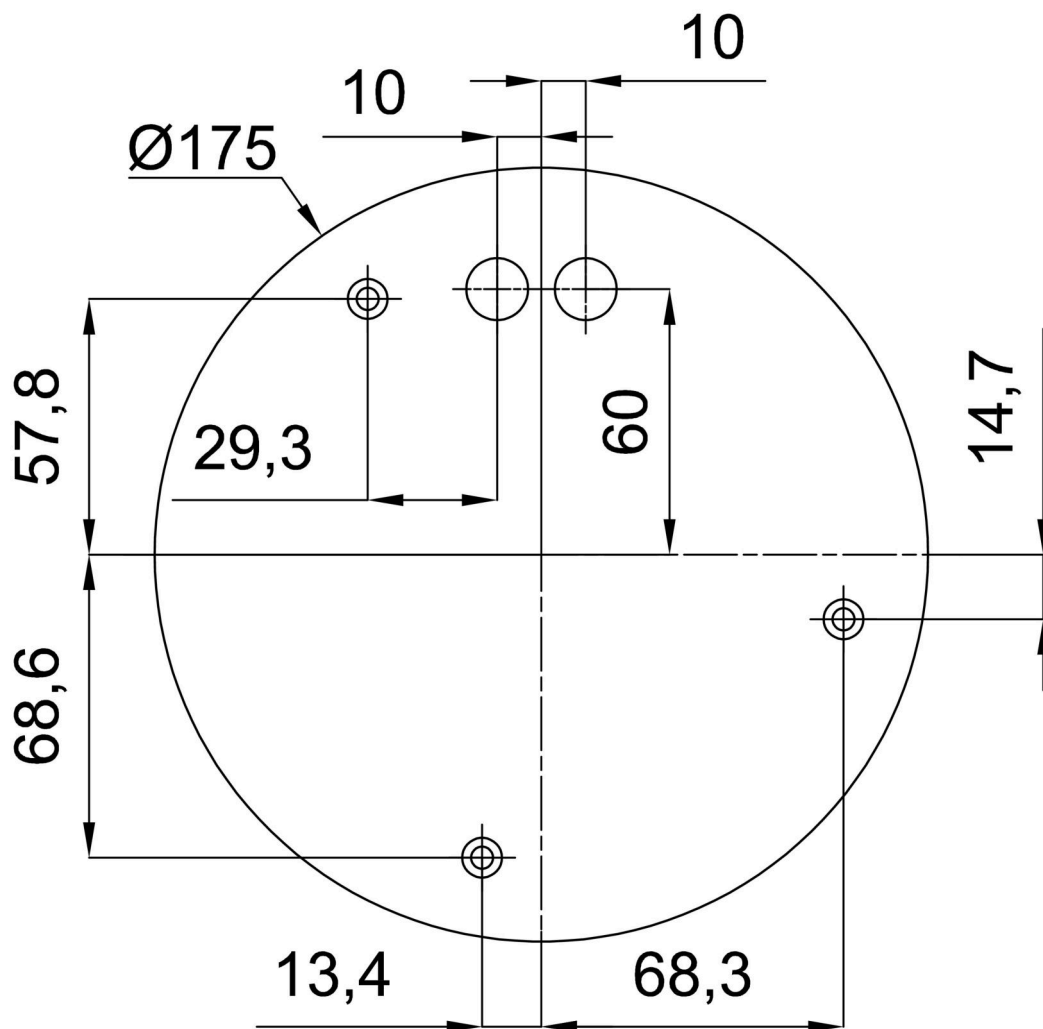

Technická data

| | |
|-------------------|-----------------------------|
| Typy svítidel | Klasické on/off |
| Typ montáže | závěsné - tyč |
| Materiál základny | ocel |
| Materiál stínidla | třívrstvé sklo TRIPLEX OPÁL |
| Barva základny | bílá Ral9003 |
| Barva stínidla | bílá |
| Držení stínidla | ocelový držák |
| Umístění montáže | strop |
| Šířka | 300 mm |
| Délka | 300 mm |
| Výška | 300 mm |
| Průměr | ø 300 mm |
| Délka závěsu | 800 mm |
| Montážní otvor | není |
| Energetická třída | D |
| Rázová pevnost | IK01 |
| Provozní teplota | od -20°C do +30°C |

Elektrická data

| | |
|--------------|-----------|
| Příkon | 33 W |
| Stupeň krytí | IP40 |
| Objemka | LED modul |
| Svorkovnice | není |

Světelná data

| | |
|---|--------------|
| Světelný tok svítidla | 4590 lm |
| Světelný tok zdroje | 5220 lm |
| Teplota chromatičnosti | 4000 K |
| Životnost LED L80/B10 | 100000 hod |
| CRI | Ra80 |
| MacAdam | 3 |
| Fotobiologická bezpečnost svítidla dle EN 62471 (Blue light hazard) | Risk group 0 |

Montážní rozměry:

Doplňkový sortiment:

Stínidlo

| Kód produktu | Název | Barva | Obrázek | Rozkres |
|--------------|-------|-------|---|---------|
| 20039 | 094 | bílá |  | |