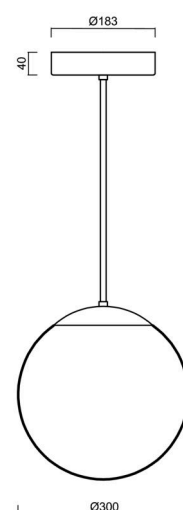

ADRIA P2 HP

Kód produktu: ADR50573

Typ: LED-5L06E700Z11/094/L80 B 4K#

Krátký popis svítidla: Bílé závěsné vysokovýkonné LED svítidlo ON/OFF a skleněné stínidlo TRIPLEX OPAL. Tyčový závěs o délce 80 cm.

Technická data

Typy svítidel	Klasické on/off
Typ montáže	závěsné - tyč
Materiál základny	ocel
Materiál stínidla	třívrstvé sklo TRIPLEX OPÁL
Barva základny	bílá Ral9003
Barva stínidla	bílá
Držení stínidla	ocelový držák
Umístění montáže	strop
Šířka	300 mm
Délka	300 mm
Výška	300 mm
Průměr	ø 300 mm
Délka závěsu	800 mm
Montážní otvor	není
Energetická třída	D
Rázová pevnost	IK01
Provozní teplota	od -20°C do +30°C

Elektrická data

Příkon	33 W
Stupeň krytí	IP40
Objemka	LED modul
Svorkovnice	není

Světelná data

Světelný tok svítidla	4590 lm
Světelný tok zdroje	5220 lm
Teplota chromatičnosti	4000 K
Životnost LED L80/B10	100000 hod
CRI	Ra80
MacAdam	3
Fotobiologická bezpečnost svítidla dle EN 62471 (Blue light hazard)	Risk group 0

Eulum data pro výpočtové programy jsou k dispozici na www.osmont.cz.