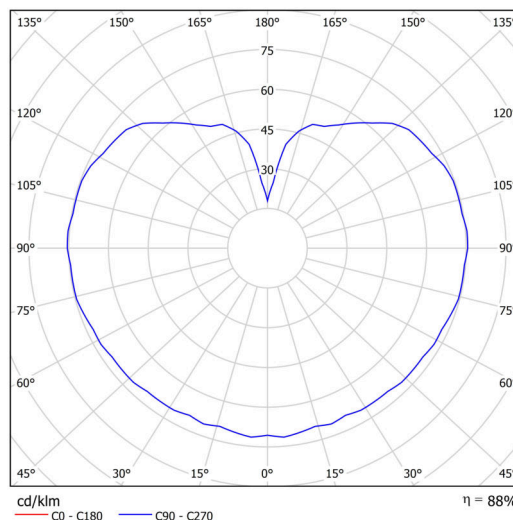

ADRIA P2

Kód produktu: ADR61282

Typ: LED-5L06E450Z11/094/a3 C DALI 3K#

Krátký popis svítidla: Černé závěsné LED svítidlo DALI a skleněné stínidlo TRIPLEX OPAL

Technické

Typy svítidel	Stmívatelné
Typ montáže	závěsné - tyč
Materiál základny	ocel
Materiál stínidla	třívrstvé sklo TRIPLEX OPÁL
Barva základny	černá Ral9005
Barva stínidla	bílá
Držení stínidla	ocelový držák
Umístění montáže	strop
Šířka	300 mm
Délka	300 mm
Výška	300 mm
Průměr	ø 300 mm
Délka závěsu	600 mm
Montážní otvor	není
Kabelový vstup	není
Energetická třída	D
Rázová pevnost	IK01
Provozní teplota	od -20°C do +30°C

Elektrické

Příkon	20 W
Stupeň krytí	IP40
Objímka	LED modul
Svorkovnice	není
Počet svítidel na jistič B10A	31 ks
Počet svítidel na jistič B16A	50 ks
Počet svítidel na jistič C10A	52 ks
Počet svítidel na jistič C16A	85 ks

Světelné

Světelný tok svítidla	2960 lm
Světelný tok zdroje	3360 lm
Měrný výkon	148 lm/W
Teplota	3000 K
Životnost LED L80/B10	100000 hod
CRI	Ra80
MacAdam	3
Fotobiologická bezpečnost svítidla dle EN 62471 (Blue light hazard)	Risk group 0

Eulum data pro výpočtové programy jsou k dispozici na www.osmont.cz.