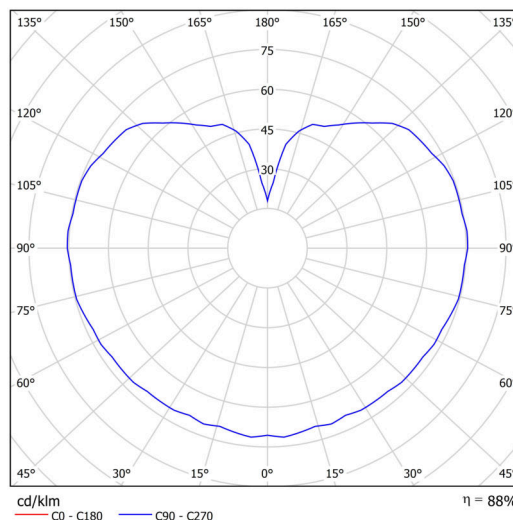

ADRIA P2

Kód produktu: ADR60067

Typ: LED-5L06E450Z11/094/a3 NB 3K#

Krátký popis svítidla: Nerez broušené závěsné LED svítidlo ON/OFF a skleněné stínidlo TRIPLEX OPAL

Technické

Typy svítidel	Klasické on/off
Typ montáže	závěsné - tyč
Materiál základny	nerez ocel
Materiál stínidla	třívrstvé sklo TRIPLEX OPÁL
Barva základny	nerez broušená
Barva stínidla	bílá
Držení stínidla	ocelový držák
Umístění montáže	strop
Šířka	300 mm
Délka	300 mm
Výška	300 mm
Průměr	ø 300 mm
Délka závěsu	600 mm
Montážní otvor	není
Kabelový vstup	není
Energetická třída	D
Rázová pevnost	IK01
Provozní teplota	od -20°C do +30°C

Elektrické

Příkon	20 W
Stupeň krytí	IP40
Objímka	LED modul
Svorkovnice	není
Počet svítidel na jistič B10A	31 ks
Počet svítidel na jistič B16A	50 ks
Počet svítidel na jistič C10A	52 ks
Počet svítidel na jistič C16A	85 ks

Světelné

Světelný tok svítidla	2960 lm
Světelný tok zdroje	3360 lm
Měrný výkon	148 lm/W
Teplota	3000 K
Životnost LED L80/B10	100000 hod
CRI	Ra80
MacAdam	3
Fotobiologická bezpečnost svítidla dle EN 62471 (Blue light hazard)	Risk group 0

Eulum data pro výpočtové programy jsou k dispozici na www.osmont.cz.