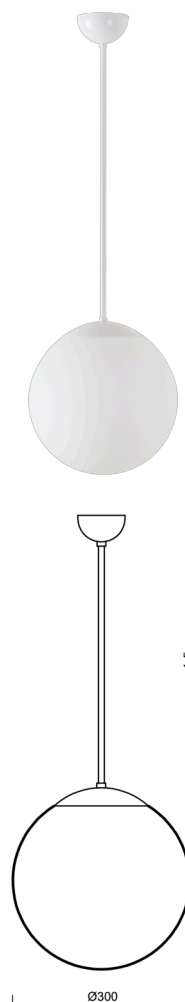

ADRIA P2

Kód produktu: ADR60040

Typ: LED-5L06E450Z11/094/a1 B DALI 3K#

Krátký popis svítidla: Bílé závěsné LED svítidlo DALI a skleněné stínidlo TRIPLEX OPAL

Technické

Typy svítidel	Stmívatelné
Typ montáže	závěsné - tyč
Materiál základny	ocel
Materiál stínidla	třívrstvé sklo TRIPLEX OPÁL
Barva základny	bílá Ral9003
Barva stínidla	bílá
Držení stínidla	ocelový držák
Umístění montáže	strop
Šířka	300 mm
Délka	300 mm
Výška	300 mm
Průměr	Ø 300 mm
Délka závěsu	200 mm
Montážní otvor	není
Kabelový vstup	není
Energetická třída	D
Rázová pevnost	IK01
Provozní teplota	od -20°C do +30°C

Elektrické

Příkon	20 W
Stupeň krytí	IP40
Objímka	LED modul
Svorkovnice	není
Počet svítidel na jistič B10A	31 ks
Počet svítidel na jistič B16A	50 ks
Počet svítidel na jistič C10A	52 ks
Počet svítidel na jistič C16A	85 ks

Světelné

Světelný tok svítidla	2960 lm
Světelný tok zdroje	3360 lm
Měrný výkon	148 lm/W
Teplota	3000 K
Životnost LED L80/B10	100000 hod
CRI	Ra80
MacAdam	3
Fotobiologická bezpečnost svítidla dle EN 62471 (Blue light hazard)	Risk group 0

Eulum data pro výpočtové programy jsou k dispozici na www.osmont.cz.