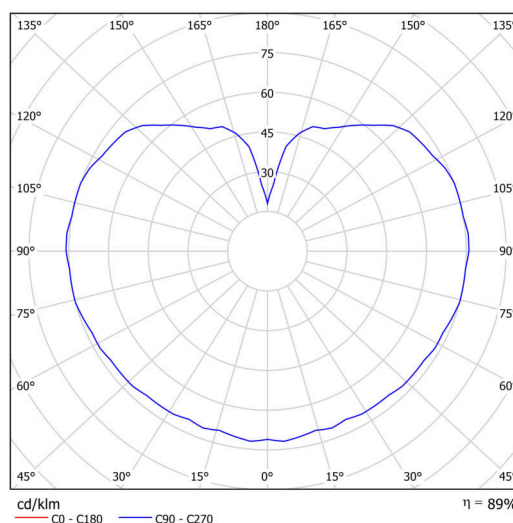

ADRIA P2

Kód produktu: ADR45041

Typ: Z11/094/a2 NL*

Krátký popis svítidla: Nerez leštěné závěsné žárovkové svítidlo ON/OFF a skleněné stínidlo TRIPLEX OPAL

Technické

Typy svítidel	Klasické on/off
Typ montáže	závěsné - tyč
Materiál základny	nerez ocel
Materiál stínidla	třívrstvé sklo TRIPLEX OPÁL
Barva základny	nerez leštěná
Barva stínidla	bílá
Držení stínidla	ocelový držák
Umístění montáže	strop
Šířka	300 mm
Délka	300 mm
Výška	300 mm
Průměr	Ø 300 mm
Délka závěsu	400 mm
Montážní otvor	není
Rázová pevnost	IK01
Provozní teplota	od -20°C do +30°C

Elektrické

Typ napětí	AC
Napětí AC	220 - 240 V
Příkon	25 W
Stupeň krytí	IP40
Objímka	E27
Svorkovnice	není

Světelné

Fotobiologická bezpečnost svítidla dle EN 62471 (Blue light hazard)	Risk group 0

Eulum data pro výpočtové programy jsou k dispozici na www.osmont.cz.