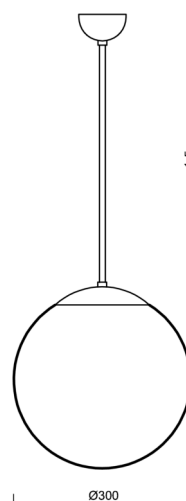

ADRIA P2

Kód produktu: ADR42155

Typ: Z11/094/a4 MS*

Krátký popis svítidla: Mosazné závěsné žárovkové svítidlo ON/OFF a skleněné stínidlo TRIPLEX OPAL

Technické

Typy svítidel	Klasické on/off
Typ montáže	závěsné - tyč
Materiál základny	Mosaz
Materiál stínidla	třívrstvé sklo TRIPLEX OPÁL
Barva základny	mosaz leštěná
Barva stínidla	bílá
Držení stínidla	ocelový držák
Umístění montáže	strop
Šířka	300 mm
Délka	300 mm
Výška	300 mm
Průměr	ø 300 mm
Délka závěsu	800 mm
Montážní otvor	není
Rázová pevnost	IK01
Provozní teplota	od -20°C do +30°C

Elektrické

Příkon	25 W
Stupeň krytí	IP40
Objímka	E27
Svorkovnice	není

Světelné

Fotobiologická bezpečnost svítidla dle EN 62471 (Blue light hazard)	Risk group 0

Eulum data pro výpočtové programy jsou k dispozici na www.osmont.cz.