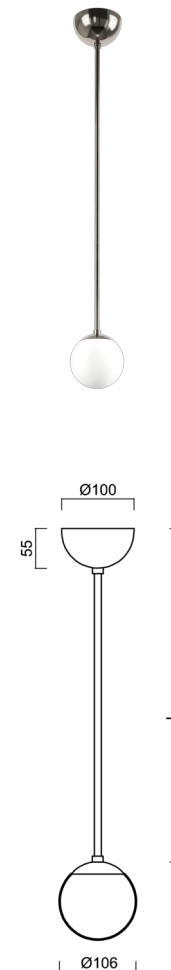

ADRIA P1A

Kód produktu: ADR50936

Typ: LED-1L77E500Z11/090/L60 NL 4K#

Krátký popis svítidla: Nerez leštěné závěsné LED svítidlo ON/OFF a skleněné stínidlo TRIPLEX OPAL. Tyčový závěs o délce 60 cm.

Technická data

Typy svítidel	Klasické on/off
Typ montáže	závěsné - tyč
Materiál základny	nerez ocel
Materiál stínidla	třívrstvé sklo TRIPLEX OPÁL
Barva základny	nerez leštěná
Barva stínidla	bílá
Držení stínidla	ocelový držák
Umístění montáže	strop
Šířka	106 mm
Délka	106 mm
Výška	106 mm
Průměr	ø 106 mm
Délka závěsu	600 mm
Montážní otvor	není
Energetická třída	D
Rázová pevnost	IK01
Provozní teplota	od -20°C do +30°C

Elektrická data

Příkon	3 W
Stupeň krytí	IP40
Objímka	LED modul
Svorkovnice	není

Světelná data

Světelný tok svítidla	460 lm
Světelný tok zdroje	520 lm
Teplota chromatičnosti	4000 K
Životnost LED L80/B10	100000 hod
CRI	Ra80
MacAdam	3
Fotobiologická bezpečnost svítidla dle EN 62471 (Blue light hazard)	Risk group 0

Eulum data pro výpočtové programy jsou k dispozici na www.osmont.cz.