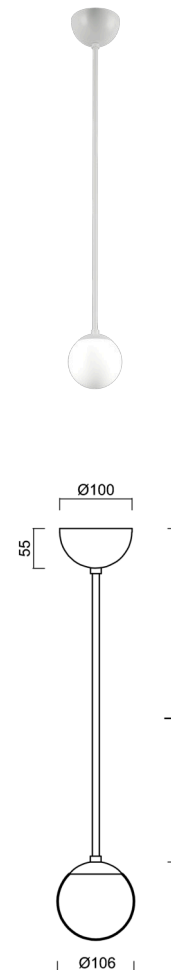

ADRIA P1A

Kód produktu: ADR50921

Typ: LED-1L77E500Z11/090/L60 B 4K#

Krátký popis svítidla: Bílé závěsné LED svítidlo ON/OFF a skleněné stínidlo TRIPLEX OPAL. Tyčový závěs o délce 60 cm.

Technická data

Typy svítidel	Klasické on/off
Typ montáže	závěsné - tyč
Materiál základny	ocel
Materiál stínidla	třívrstvé sklo TRIPLEX OPÁL
Barva základny	bílá Ral9003
Barva stínidla	bílá
Držení stínidla	ocelový držák
Umístění montáže	strop
Šířka	106 mm
Délka	106 mm
Výška	106 mm
Průměr	ø 106 mm
Délka závěsu	600 mm
Montážní otvor	není
Energetická třída	D
Rázová pevnost	IK01
Provozní teplota	od -20°C do +30°C

Elektrická data

Příkon	3 W
Stupeň krytí	IP40
Objímka	LED modul
Svorkovnice	není

Světelná data

Světelný tok svítidla	460 lm
Světelný tok zdroje	520 lm
Teplota chromatičnosti	4000 K
Životnost LED L80/B10	100000 hod
CRI	Ra80
MacAdam	3
Fotobiologická bezpečnost svítidla dle EN 62471 (Blue light hazard)	Risk group 0

Eulum data pro výpočtové programy jsou k dispozici na www.osmont.cz.