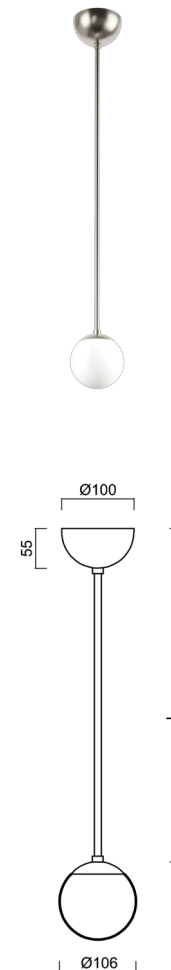

ADRIA P1A

Kód produktu: ADR50440

Typ: LED-1L77E500Z11/090/L40 NB 3K#

Krátký popis svítidla: Nerez broušené závěsné LED svítidlo ON/OFF a skleněné stínidlo TRIPLEX OPAL. Tyčový závěs o délce 40 cm.

Technická data

Typy svítidel	Klasické on/off
Typ montáže	závěsné - tyč
Materiál základny	nerez ocel
Materiál stínidla	třívrstvé sklo TRIPLEX OPÁL
Barva základny	nerez broušená
Barva stínidla	bílá
Držení stínidla	ocelový držák
Umístění montáže	strop
Šířka	106 mm
Délka	106 mm
Výška	106 mm
Průměr	ø 106 mm
Délka závěsu	400 mm
Montážní otvor	není
Energetická třída	D
Rázová pevnost	IK01
Provozní teplota	od -20°C do +30°C

Elektrická data

Příkon	3 W
Stupeň krytí	IP40
Objímka	LED modul
Svorkovnice	není

Světelná data

Světelný tok svítidla	440 lm
Světelný tok zdroje	500 lm
Teplota chromatičnosti	3000 K
Životnost LED L80/B10	100000 hod
CRI	Ra80
MacAdam	3
Fotobiologická bezpečnost svítidla dle EN 62471 (Blue light hazard)	Risk group 0

Eulum data pro výpočtové programy jsou k dispozici na www.osmont.cz.