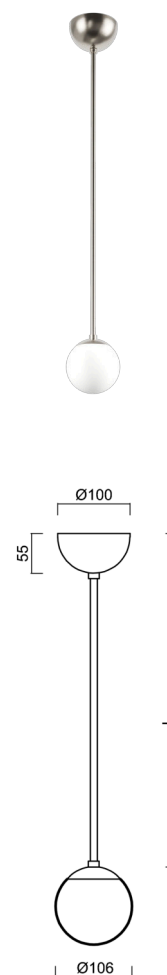

ADRIA P1A

Z11/090/L100 NB*

WWW.OSMONT.CZ

ADRIA P1A

Kód produktu: ADR40164

Typ: Z11/090/L100 NB*

Krátký popis svítidla: Nerez broušené závěsné žárovkové svítidlo ON/OFF a skleněné stínidlo TRIPLEX OPÁL. Tyčový závěs o délce 100 cm.

Technická data

Typy svítidel	Klasické on/off
Typ montáže	závěsné - tyč
Materiál základny	nerez ocel
Materiál stínidla	třívrstvé sklo TRIPLEX OPÁL
Barva základny	nerez broušená
Barva stínidla	bílá
Držení stínidla	ocelový držák
Umístění montáže	strop
Šířka	106 mm
Délka	106 mm
Výška	106 mm
Průměr	Ø 106 mm
Délka závěsu	1000 mm
Montážní otvor	není
Rázová pevnost	IK01
Provozní teplota	od -20°C do +30°C

Elektrická data

Příkon	5 W
Stupeň krytí	IP40
Objímka	E27
Svorkovnice	není

Světelná data

Fotobiologická bezpečnost svítidla dle EN 62471 (Blue light hazard)	Risk group 0
---	--------------

Eulum data pro výpočtové programy jsou k dispozici na www.osmont.cz.

TECHNICKÝ LIST

Logistická data

EAN	8591728195601
Záruka*	60 měsíců

**U akumulátorů je poskytována záruka v délce 36 měsíců od data prodeje.*

Doplňkový sortiment:

Stínidlo

Kód produktu	Název	Barva	Obrázek	Rozkres
20145	090			