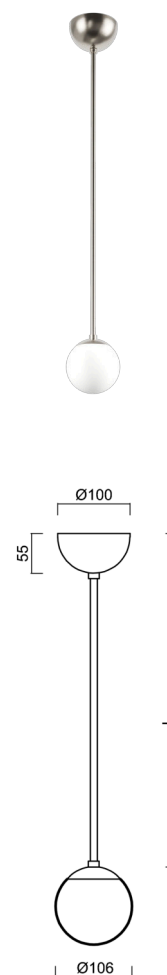

ADRIA P1A

Kód produktu: ADR40161

Typ: Z11/090/L40 NB*

Krátký popis svítidla: Nerez broušené závěsné žárovkové svítidlo ON/OFF a skleněné stínidlo TRIPLEX OPAL. Tyčový závěs o délce 40 cm.

Technická data

Typy svítidel	Klasické on/off
Typ montáže	závěsné - tyč
Materiál základny	nerez ocel
Materiál stínidla	třívrstvé sklo TRIPLEX OPÁL
Barva základny	nerez broušená
Barva stínidla	bílá
Držení stínidla	ocelový držák
Umístění montáže	strop
Šířka	106 mm
Délka	106 mm
Výška	106 mm
Průměr	Ø 106 mm
Délka závěsu	400 mm
Montážní otvor	není
Rázová pevnost	IK01
Provozní teplota	od -20°C do +30°C

Elektrická data

Příkon	5 W
Stupeň krytí	IP40
Objímka	E27
Svorkovnice	není

Světelná data

Fotobiologická bezpečnost svítidla dle EN 62471 (Blue light hazard)	Risk group 0

Eulum data pro výpočtové programy jsou k dispozici na www.osmont.cz.