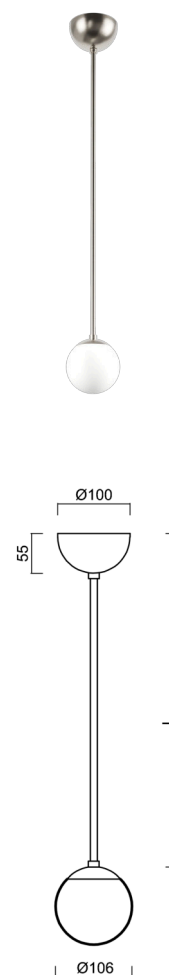

ADRIA P1A

Z11/090/L20 NB*

WWW.OSMONT.CZ

ADRIA P1A

Kód produktu: ADR40160

Typ: Z11/090/L20 NB*

Krátký popis svítidla: Nerez broušené závěsné žárovkové svítidlo ON/OFF a skleněné stínidlo TRIPLEX OPÁL. Tyčový závěs o délce 20 cm.

Technická data

Typy svítidel	Klasické on/off
Typ montáže	závěsné - tyč
Materiál základny	nerez ocel
Materiál stínidla	třívrstvé sklo TRIPLEX OPÁL
Barva základny	nerez broušená
Barva stínidla	bílá
Držení stínidla	ocelový držák
Umístění montáže	strop
Šířka	106 mm
Délka	106 mm
Výška	106 mm
Průměr	Ø 106 mm
Délka závěsu	200 mm
Montážní otvor	není
Rázová pevnost	IK01
Provozní teplota	od -20°C do +30°C

Elektrická data

Příkon	5 W
Stupeň krytí	IP40
Objímka	E27
Svorkovnice	není

Světelná data

Fotobiologická bezpečnost svítidla dle EN 62471 (Blue light hazard)	Risk group 0
---	--------------

Eulum data pro výpočtové programy jsou k dispozici na www.osmont.cz.

TECHNICKÝ LIST

Logistická data

EAN	8591728195564
Záruka*	60 měsíců

**U akumulátorů je poskytována záruka v délce 36 měsíců od data prodeje.*

Doplňkový sortiment:

Stínidlo

Kód produktu	Název	Barva	Obrázek	Rozkres
20145	090			