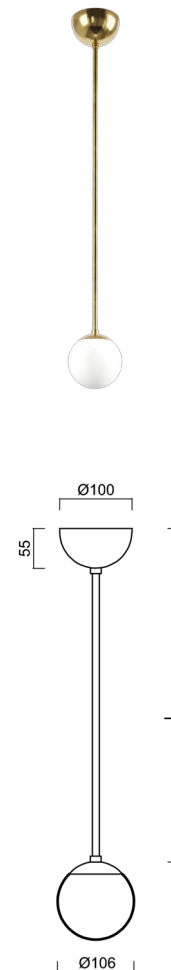

ADRIA P1A

Z11/090/L100 MS*

WWW.OSMONT.CZ

ADRIA P1A

Kód produktu: ADR40154

Typ: Z11/090/L100 MS*

Krátký popis svítidla: Mosazné závěsné žárovkové svítidlo ON/OFF a skleněné stínidlo TRIPLEX OPAL. Tyčový závěs o délce 100 cm.

Technická data

Typy svítidel	Klasické on/off
Typ montáže	závěsné - tyč
Materiál základny	Mosaz
Materiál stínidla	třívrstvé sklo TRIPLEX OPÁL
Barva základny	mosaz leštěná
Barva stínidla	bílá
Držení stínidla	ocelový držák
Umístění montáže	strop
Šířka	106 mm
Délka	106 mm
Výška	106 mm
Průměr	Ø 106 mm
Délka závěsu	1000 mm
Montážní otvor	není
Rázová pevnost	IK01
Provozní teplota	od -20°C do +30°C

Elektrická data

Příkon	5 W
Stupeň krytí	IP40
Objímka	E27
Svorkovnice	není

Světelná data

Fotobiologická bezpečnost svítidla dle EN 62471 (Blue light hazard)	Risk group 0
---	--------------

Eulum data pro výpočtové programy jsou k dispozici na www.osmont.cz.