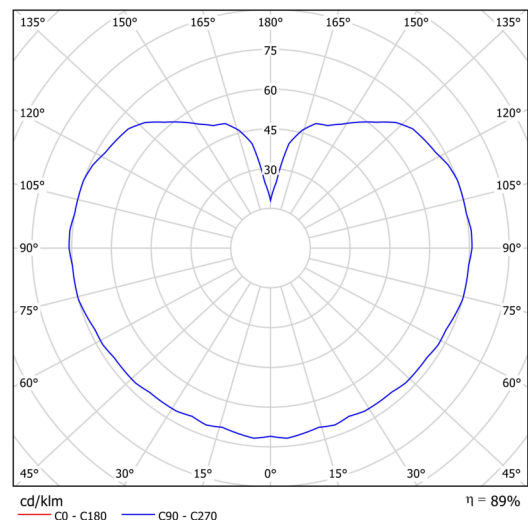

Technická data

Typy svítidel	Klasické on/off
Typ montáže	závěsné - tyč
Materiál základny	Mosaz
Materiál stínidla	třívrstvé sklo TRIPLEX OPÁL
Barva základny	mosaz leštěná
Barva stínidla	bílá
Držení stínidla	ocelový držák
Umístění montáže	strop
Šířka	106 mm
Délka	106 mm
Výška	106 mm
Průměr	Ø 106 mm
Délka závěsu	1000 mm
Montážní otvor	není
Rázová pevnost	IK01
Provozní teplota	od -20°C do +30°C

Elektrická data

Příkon	5 W
Stupeň krytí	IP40
Objímka	E27
Svorkovnice	není

Světelná data

Fotobiologická bezpečnost svítidla dle EN 62471 (Blue light hazard)	Risk group 0
---	--------------

Eulum data pro výpočtové programy jsou k dispozici na www.osmont.cz.