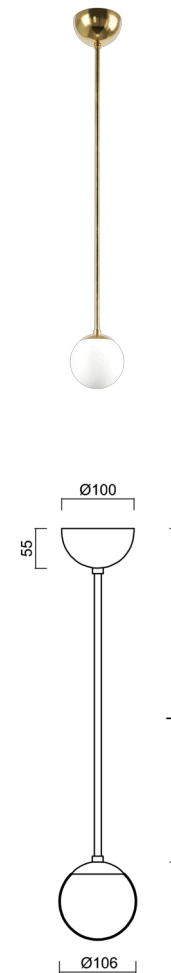

ADRIA P1A

Kód produktu: ADR40153

Typ: Z11/090/L80 MS*

Krátký popis svítidla: Mosazné závěsné žárovkové svítidlo ON/OFF a skleněné stínidlo TRIPLEX OPAL. Tyčový závěs o délce 80 cm.

Technická data

Typy svítidel	Klasické on/off
Typ montáže	závěsné - tyč
Materiál základny	Mosaz
Materiál stínidla	třívrstvé sklo TRIPLEX OPÁL
Barva základny	mosaz leštěná
Barva stínidla	bílá
Držení stínidla	ocelový držák
Umístění montáže	strop
Šířka	106 mm
Délka	106 mm
Výška	106 mm
Průměr	Ø 106 mm
Délka závěsu	800 mm
Montážní otvor	není
Rázová pevnost	IK01
Provozní teplota	od -20°C do +30°C

Elektrická data

Příkon	5 W
Stupeň krytí	IP40
Objímka	E27
Svorkovnice	není

Světelná data

Fotobiologická bezpečnost svítidla dle EN 62471 (Blue light hazard)	Risk group 0

Eulum data pro výpočtové programy jsou k dispozici na www.osmont.cz.