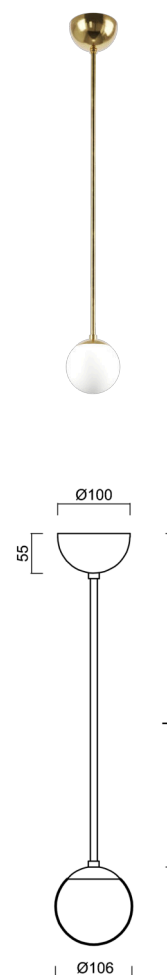

ADRIA P1A

Kód produktu: ADR40152

Typ: Z11/090/L60 MS*

Krátký popis svítidla: Mosazné závěsné žárovkové svítidlo ON/OFF a skleněné stínidlo TRIPLEX OPAL. Tyčový závěs o délce 60 cm.

Technická data

Typy svítidel	Klasické on/off
Typ montáže	závěsné - tyč
Materiál základny	Mosaz
Materiál stínidla	třívrstvé sklo TRIPLEX OPÁL
Barva základny	mosaz leštěná
Barva stínidla	bílá
Držení stínidla	ocelový držák
Umístění montáže	strop
Šířka	106 mm
Délka	106 mm
Výška	106 mm
Průměr	Ø 106 mm
Délka závěsu	600 mm
Montážní otvor	není
Rázová pevnost	IK01
Provozní teplota	od -20°C do +30°C

Elektrická data

Příkon	5 W
Stupeň krytí	IP40
Objímka	E27
Svorkovnice	není

Světelná data

Fotobiologická bezpečnost svítidla dle EN 62471 (Blue light hazard)	Risk group 0

Eulum data pro výpočtové programy jsou k dispozici na www.osmont.cz.