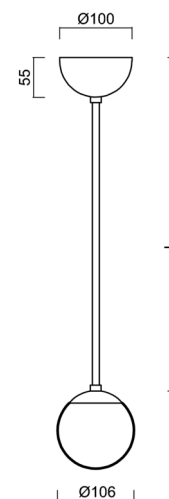

ADRIA P1A

Z11/090/L40 MS*

WWW.OSMONT.CZ

ADRIA P1A

Kód produktu: ADR40151

Typ: Z11/090/L40 MS*

Krátký popis svítidla: Mosazné závěsné žárovkové svítidlo ON/OFF a skleněné stínidlo TRIPLEX OPAL. Tyčový závěs o délce 40 cm.

Technická data

Typy svítidel	Klasické on/off
Typ montáže	závěsné - tyč
Materiál základny	Mosaz
Materiál stínidla	třívrstvé sklo TRIPLEX OPÁL
Barva základny	mosaz leštěná
Barva stínidla	bílá
Držení stínidla	ocelový držák
Umístění montáže	strop
Šířka	106 mm
Délka	106 mm
Výška	106 mm
Průměr	Ø 106 mm
Délka závěsu	400 mm
Montážní otvor	není
Rázová pevnost	IK01
Provozní teplota	od -20°C do +30°C

Elektrická data

Příkon	5 W
Stupeň krytí	IP40
Objímka	E27
Svorkovnice	není

Světelná data

Fotobiologická bezpečnost svítidla dle EN 62471 (Blue light hazard)	Risk group 0
---	--------------

Eulum data pro výpočtové programy jsou k dispozici na www.osmont.cz.