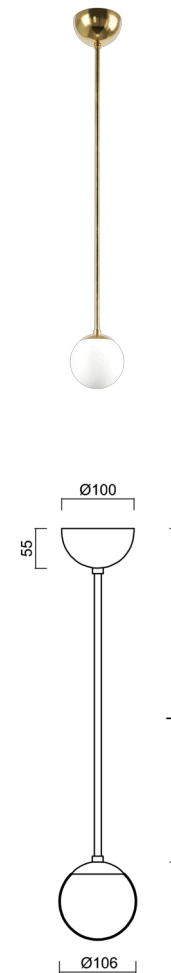

ADRIA P1A

Kód produktu: ADR40150

Typ: Z11/090/L20 MS*

Krátký popis svítidla: Mosazné závěsné žárovkové svítidlo ON/OFF a skleněné stínidlo TRIPLEX OPAL. Tyčový závěs o délce 20 cm.

Technická data

Typy svítidel	Klasické on/off
Typ montáže	závěsné - tyč
Materiál základny	Mosaz
Materiál stínidla	třívrstvé sklo TRIPLEX OPÁL
Barva základny	mosaz leštěná
Barva stínidla	bílá
Držení stínidla	ocelový držák
Umístění montáže	strop
Šířka	106 mm
Délka	106 mm
Výška	106 mm
Průměr	Ø 106 mm
Délka závěsu	200 mm
Montážní otvor	není
Rázová pevnost	IK01
Provozní teplota	od -20°C do +30°C

Elektrická data

Příkon	5 W
Stupeň krytí	IP40
Objímka	E27
Svorkovnice	není

Světelná data

Fotobiologická bezpečnost svítidla dle EN 62471 (Blue light hazard)	Risk group 0

Eulum data pro výpočtové programy jsou k dispozici na www.osmont.cz.