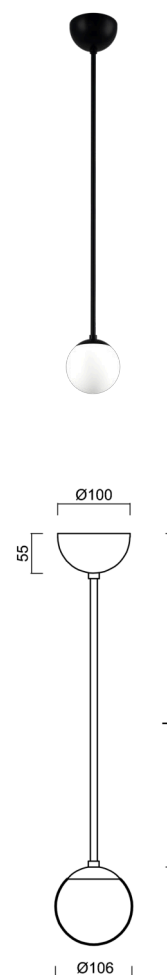

ADRIA P1A

Z11/090/L80 C*

WWW.OSMONT.CZ

ADRIA P1A

Kód produktu: ADR40148

Typ: Z11/090/L80 C*

Krátký popis svítidla: Černé závěsné žárovkové svítidlo ON/OFF a skleněné stínidlo TRIPLEX OPAL. Tyčový závěs o délce 80 cm.

Technická data

Typy svítidel	Klasické on/off
Typ montáže	závěsné - tyč
Materiál základny	ocel
Materiál stínidla	třívrstvé sklo TRIPLEX OPÁL
Barva základny	černá Ral9005
Barva stínidla	bílá
Držení stínidla	ocelový držák
Umístění montáže	strop
Šířka	106 mm
Délka	106 mm
Výška	106 mm
Průměr	ø 106 mm
Délka závěsu	800 mm
Montážní otvor	není
Rázová pevnost	IK01
Provozní teplota	od -20°C do +30°C

Elektrická data

Příkon	5 W
Stupeň krytí	IP40
Objímka	E27
Svorkovnice	není

Světelná data

Fotobiologická bezpečnost svítidla dle EN 62471 (Blue light hazard)	Risk group 0
---	--------------

Eulum data pro výpočtové programy jsou k dispozici na www.osmont.cz.