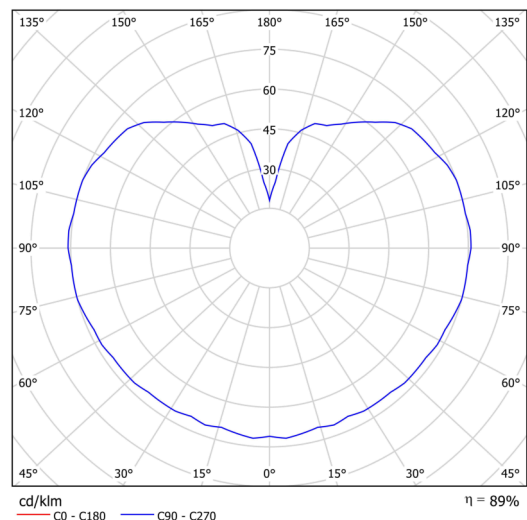

ADRIA P1A

Kód produktu: ADR40147

Typ: Z11/090/L60 C*

Krátký popis svítidla: Černé závěsné žárovkové svítidlo ON/OFF a skleněné stínidlo TRIPLEX OPAL. Tyčový závěs o délce 60 cm.

Technická data

Typy svítidel	Klasické on/off
Typ montáže	závěsné - tyč
Materiál základny	ocel
Materiál stínidla	třívrstvé sklo TRIPLEX OPÁL
Barva základny	černá Ral9005
Barva stínidla	bílá
Držení stínidla	ocelový držák
Umístění montáže	strop
Šířka	106 mm
Délka	106 mm
Výška	106 mm
Průměr	Ø 106 mm
Délka závěsu	600 mm
Montážní otvor	není
Rázová pevnost	IK01
Provozní teplota	od -20°C do +30°C

Elektrická data

Příkon	5 W
Stupeň krytí	IP40
Objímka	E27
Svorkovnice	není

Světelná data

Fotobiologická bezpečnost svítidla dle EN 62471 (Blue light hazard)	Risk group 0

Eulum data pro výpočtové programy jsou k dispozici na www.osmont.cz.