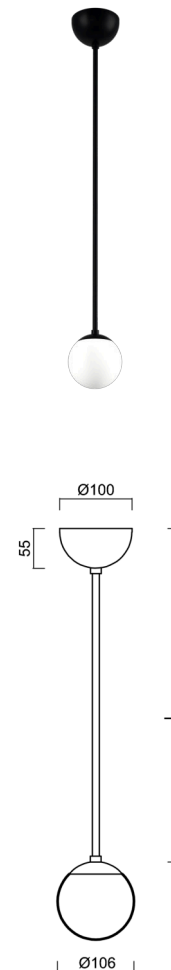

ADRIA P1A

Kód produktu: ADR40147

Typ: Z11/090/L60 C*

Krátký popis svítidla: Černé závěsné žárovkové svítidlo ON/OFF a skleněné stínidlo TRIPLEX OPAL. Tyčový závěs o délce 60 cm.

Technická data

Typy svítidel	Klasické on/off
Typ montáže	závěsné - tyč
Materiál základny	ocel
Materiál stínidla	třívrstvé sklo TRIPLEX OPÁL
Barva základny	černá Ral9005
Barva stínidla	bílá
Držení stínidla	ocelový držák
Umístění montáže	strop
Šířka	106 mm
Délka	106 mm
Výška	106 mm
Průměr	Ø 106 mm
Délka závěsu	600 mm
Montážní otvor	není
Rázová pevnost	IK01
Provozní teplota	od -20°C do +30°C

Elektrická data

Příkon	5 W
Stupeň krytí	IP40
Objímka	E27
Svorkovnice	není

Světelná data

Fotobiologická bezpečnost svítidla dle EN 62471 (Blue light hazard)	Risk group 0

Eulum data pro výpočtové programy jsou k dispozici na www.osmont.cz.