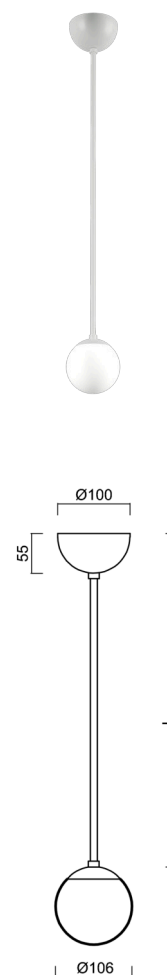

ADRIA P1A

Z11/090/L80 B*

WWW.OSMONT.CZ

ADRIA P1A

Kód produktu: ADR40143

Typ: Z11/090/L80 B*

Krátký popis svítidla: Bílé závěsné žárovkové svítidlo ON/OFF a skleněné stínidlo TRIPLEX OPAL. Tyčový závěs o délce 80 cm.

Technická data

Typy svítidel	Klasické on/off
Typ montáže	závěsné - tyč
Materiál základny	ocel
Materiál stínidla	třívrstvé sklo TRIPLEX OPÁL
Barva základny	bílá Ral9003
Barva stínidla	bílá
Držení stínidla	ocelový držák
Umístění montáže	strop
Šířka	106 mm
Délka	106 mm
Výška	106 mm
Průměr	Ø 106 mm
Délka závěsu	800 mm
Montážní otvor	není
Rázová pevnost	IK01
Provozní teplota	od -20°C do +30°C

Elektrická data

Příkon	5 W
Stupeň krytí	IP40
Objímka	E27
Svorkovnice	není

Světelná data

Fotobiologická bezpečnost svítidla dle EN 62471 (Blue light hazard)	Risk group 0
---	--------------

Eulum data pro výpočtové programy jsou k dispozici na www.osmont.cz.