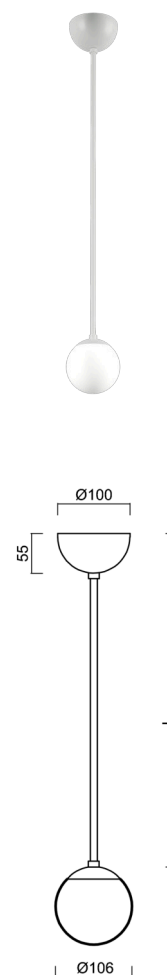

ADRIA P1A

Z11/090/L40 B*

WWW.OSMONT.CZ

ADRIA P1A

Kód produktu: ADR40141

Typ: Z11/090/L40 B*

Krátký popis svítidla: Bílé závěsné žárovkové svítidlo ON/OFF a skleněné stínidlo TRIPLEX OPAL. Tyčový závěs o délce 40 cm.

Technická data

Typy svítidel	Klasické on/off
Typ montáže	závěsné - tyč
Materiál základny	ocel
Materiál stínidla	třívrstvé sklo TRIPLEX OPÁL
Barva základny	bílá Ral9003
Barva stínidla	bílá
Držení stínidla	ocelový držák
Umístění montáže	strop
Šířka	106 mm
Délka	106 mm
Výška	106 mm
Průměr	Ø 106 mm
Délka závěsu	400 mm
Montážní otvor	není
Rázová pevnost	IK01
Provozní teplota	od -20°C do +30°C

Elektrická data

Příkon	5 W
Stupeň krytí	IP40
Objímka	E27
Svorkovnice	není

Světelná data

Fotobiologická bezpečnost svítidla dle EN 62471 (Blue light hazard)	Risk group 0
---	--------------

Eulum data pro výpočtové programy jsou k dispozici na www.osmont.cz.