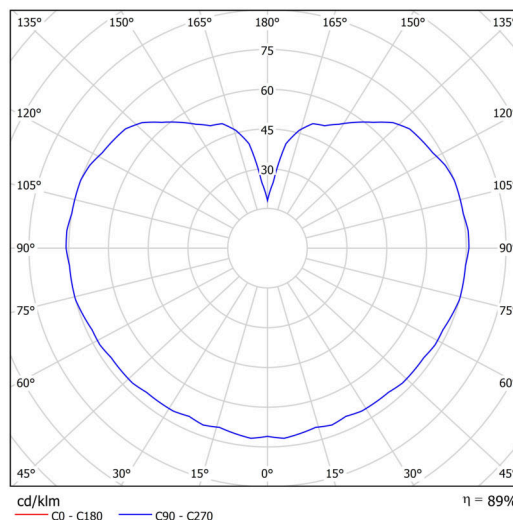

Technické

Typy svítidel	Stmívatelné
Typ montáže	závěsné - tyč
Materiál základny	nerez ocel
Materiál stínidla	třívrstvé sklo TRIPLEX OPÁL
Barva základny	nerez broušená
Barva stínidla	bílá
Držení stínidla	ocelový držák
Umístění montáže	strop
Šířka	200 mm
Délka	200 mm
Výška	200 mm
Průměr	Ø 200 mm
Délka závěsu	400 mm
Montážní otvor	není
Kabelový vstup	není
Energetická třída	D
Rázová pevnost	IK01
Provozní teplota	od -20°C do +30°C

Elektrické

Příkon	8 W
Stupeň krytí	IP40
Objemka	LED modul
Svorkovnice	není
Počet svítidel na jistič B16A	45 ks
Počet svítidel na jistič C16A	70 ks

Světelné

Světelný tok svítidla	1130 lm
Světelný tok zdroje	1280 lm
Měrný výkon	141 lm/W
Teplota	4000 K
Životnost LED L80/B10	100000 hod
CRI	Ra80
MacAdam	3
Fotobiologická bezpečnost svítidla dle EN 62471 (Blue light hazard)	Risk group 0