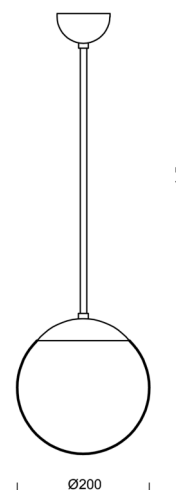

ADRIA P1

LED-5L05E500Z11/092/a2 NB DALI 4K#

WWW.OSMONT.CZ

ADRIA P1

Kód produktu: ADR70961

Typ: LED-5L05E500Z11/092/a2 NB DALI 4K#

Krátký popis svítidla: Nerez broušené závěsné LED svítidlo DALI a skleněné stínidlo TRIPLEX OPAL

Technické

Typy svítidel	Stmívatelné
Typ montáže	závěsné - tyč
Materiál základny	nerez ocel
Materiál stínidla	třívrstvé sklo TRIPLEX OPÁL
Barva základny	nerez broušená
Barva stínidla	bílá
Držení stínidla	ocelový držák
Umístění montáže	strop
Šířka	200 mm
Délka	200 mm
Výška	200 mm
Průměr	Ø 200 mm
Délka závěsu	400 mm
Montážní otvor	není
Kabelový vstup	není
Energetická třída	D
Rázová pevnost	IK01
Provozní teplota	od -20°C do +30°C