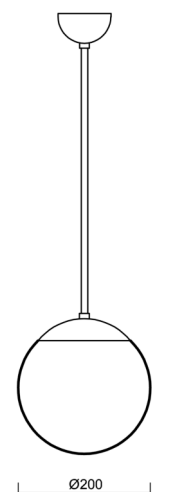

ADRIA P1

Kód produktu: ADR70954

Typ: LED-5L05E500Z11/092/a5 MS DALI 4K#

Krátký popis svítidla: Mosazné závěsné LED svítidlo DALI a skleněné stínidlo TRIPLEX OPAL

Technické

Typy svítidel	Stmívatelné
Typ montáže	závěsné - tyč
Materiál základny	Mosaz
Materiál stínidla	třívrstvé sklo TRIPLEX OPÁL
Barva základny	mosaz leštěná
Barva stínidla	bílá
Držení stínidla	ocelový držák
Umístění montáže	strop
Šířka	200 mm
Délka	200 mm
Výška	200 mm
Průměr	Ø 200 mm
Délka závěsu	1000 mm
Montážní otvor	není
Kabelový vstup	není
Energetická třída	D
Rázová pevnost	IK01
Provozní teplota	od -20°C do +30°C

Elektrické

Příkon	8 W
Stupeň krytí	IP40
Objímka	LED modul
Svorkovnice	není
Počet svítidel na jistič B16A	45 ks
Počet svítidel na jistič C16A	70 ks

Světelné

Světelný tok svítidla	1130 lm
Světelný tok zdroje	1280 lm
Měrný výkon	141 lm/W
Teplota	4000 K
Životnost LED L80/B10	100000 hod
CRI	Ra80
MacAdam	3
Fotobiologická bezpečnost svítidla dle EN 62471 (Blue light hazard)	Risk group 0

Eulum data pro výpočtové programy jsou k dispozici na www.osmont.cz.