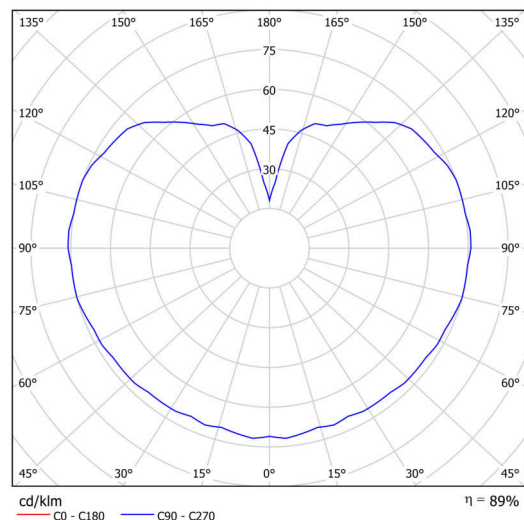

ADRIA P1

Kód produktu: ADR70954

Typ: LED-5L05E500Z11/092/a5 MS DALI 4K#

Krátký popis svítidla: Mosazné závěsné LED svítidlo DALI a skleněné stínidlo TRIPLEX OPAL

Technické

Typy svítidel	Stmívatelné
Typ montáže	závěsné - tyč
Materiál základny	Mosaz
Materiál stínidla	třívrstvé sklo TRIPLEX OPÁL
Barva základny	mosaz leštěná
Barva stínidla	bílá
Držení stínidla	ocelový držák
Umístění montáže	strop
Šířka	200 mm
Délka	200 mm
Výška	200 mm
Průměr	Ø 200 mm
Délka závěsu	1000 mm
Montážní otvor	není
Kabelový vstup	není
Energetická třída	D
Rázová pevnost	IK01
Provozní teplota	od -20°C do +30°C

Elektrické

Příkon	8 W
Stupeň krytí	IP40
Objímka	LED modul
Svorkovnice	není
Počet svítidel na jistič B16A	45 ks
Počet svítidel na jistič C16A	70 ks

Světelné

Světelný tok svítidla	1130 lm
Světelný tok zdroje	1280 lm
Měrný výkon	141 lm/W
Teplota	4000 K
Životnost LED L80/B10	100000 hod
CRI	Ra80
MacAdam	3
Fotobiologická bezpečnost svítidla dle EN 62471 (Blue light hazard)	Risk group 0

Eulum data pro výpočtové programy jsou k dispozici na www.osmont.cz.