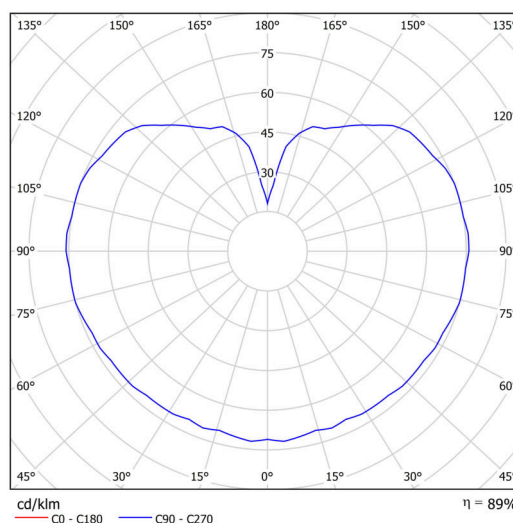

ADRIA P1

Kód produktu: ADR70951

Typ: LED-5L05E500Z11/092/a2 MS DALI 4K#

Krátký popis svítidla: Mosazné závěsné LED svítidlo DALI a skleněné stínidlo TRIPLEX OPAL

Technické

Typy svítidel	Stmívatelné
Typ montáže	závěsné - tyč
Materiál základny	Mosaz
Materiál stínidla	třívrstvé sklo TRIPLEX OPÁL
Barva základny	mosaz leštěná
Barva stínidla	bílá
Držení stínidla	ocelový držák
Umístění montáže	strop
Šířka	200 mm
Délka	200 mm
Výška	200 mm
Průměr	Ø 200 mm
Délka závěsu	400 mm
Montážní otvor	není
Kabelový vstup	není
Energetická třída	D
Rázová pevnost	IK01
Provozní teplota	od -20°C do +30°C

Elektrické

Příkon	8 W
Stupeň krytí	IP40
Objímka	LED modul
Svorkovnice	není
Počet svítidel na jistič B16A	45 ks
Počet svítidel na jistič C16A	70 ks

Světelné

Světelný tok svítidla	1130 lm
Světelný tok zdroje	1280 lm
Měrný výkon	141 lm/W
Teplota	4000 K
Životnost LED L80/B10	100000 hod
CRI	Ra80
MacAdam	3
Fotobiologická bezpečnost svítidla dle EN 62471 (Blue light hazard)	Risk group 0

Eulum data pro výpočtové programy jsou k dispozici na www.osmont.cz.