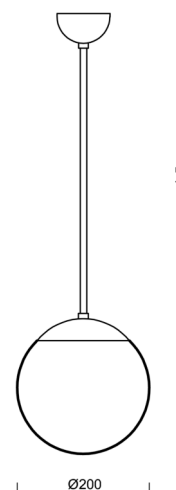

ADRIA P1

Kód produktu: ADR70951

Typ: LED-5L05E500Z11/092/a2 MS DALI 4K#

Krátký popis svítidla: Mosazné závěsné LED svítidlo DALI a skleněné stínidlo TRIPLEX OPAL

Technické

Typy svítidel	Stmívatelné
Typ montáže	závěsné - tyč
Materiál základny	Mosaz
Materiál stínidla	třívrstvé sklo TRIPLEX OPÁL
Barva základny	mosaz leštěná
Barva stínidla	bílá
Držení stínidla	ocelový držák
Umístění montáže	strop
Šířka	200 mm
Délka	200 mm
Výška	200 mm
Průměr	Ø 200 mm
Délka závěsu	400 mm
Montážní otvor	není
Kabelový vstup	není
Energetická třída	D
Rázová pevnost	IK01
Provozní teplota	od -20°C do +30°C

Elektrické

Příkon	8 W
Stupeň krytí	IP40
Objímka	LED modul
Svorkovnice	není
Počet svítidel na jistič B16A	45 ks
Počet svítidel na jistič C16A	70 ks

Světelné

Světelný tok svítidla	1130 lm
Světelný tok zdroje	1280 lm
Měrný výkon	141 lm/W
Teplota	4000 K
Životnost LED L80/B10	100000 hod
CRI	Ra80
MacAdam	3
Fotobiologická bezpečnost svítidla dle EN 62471 (Blue light hazard)	Risk group 0

Eulum data pro výpočtové programy jsou k dispozici na www.osmont.cz.